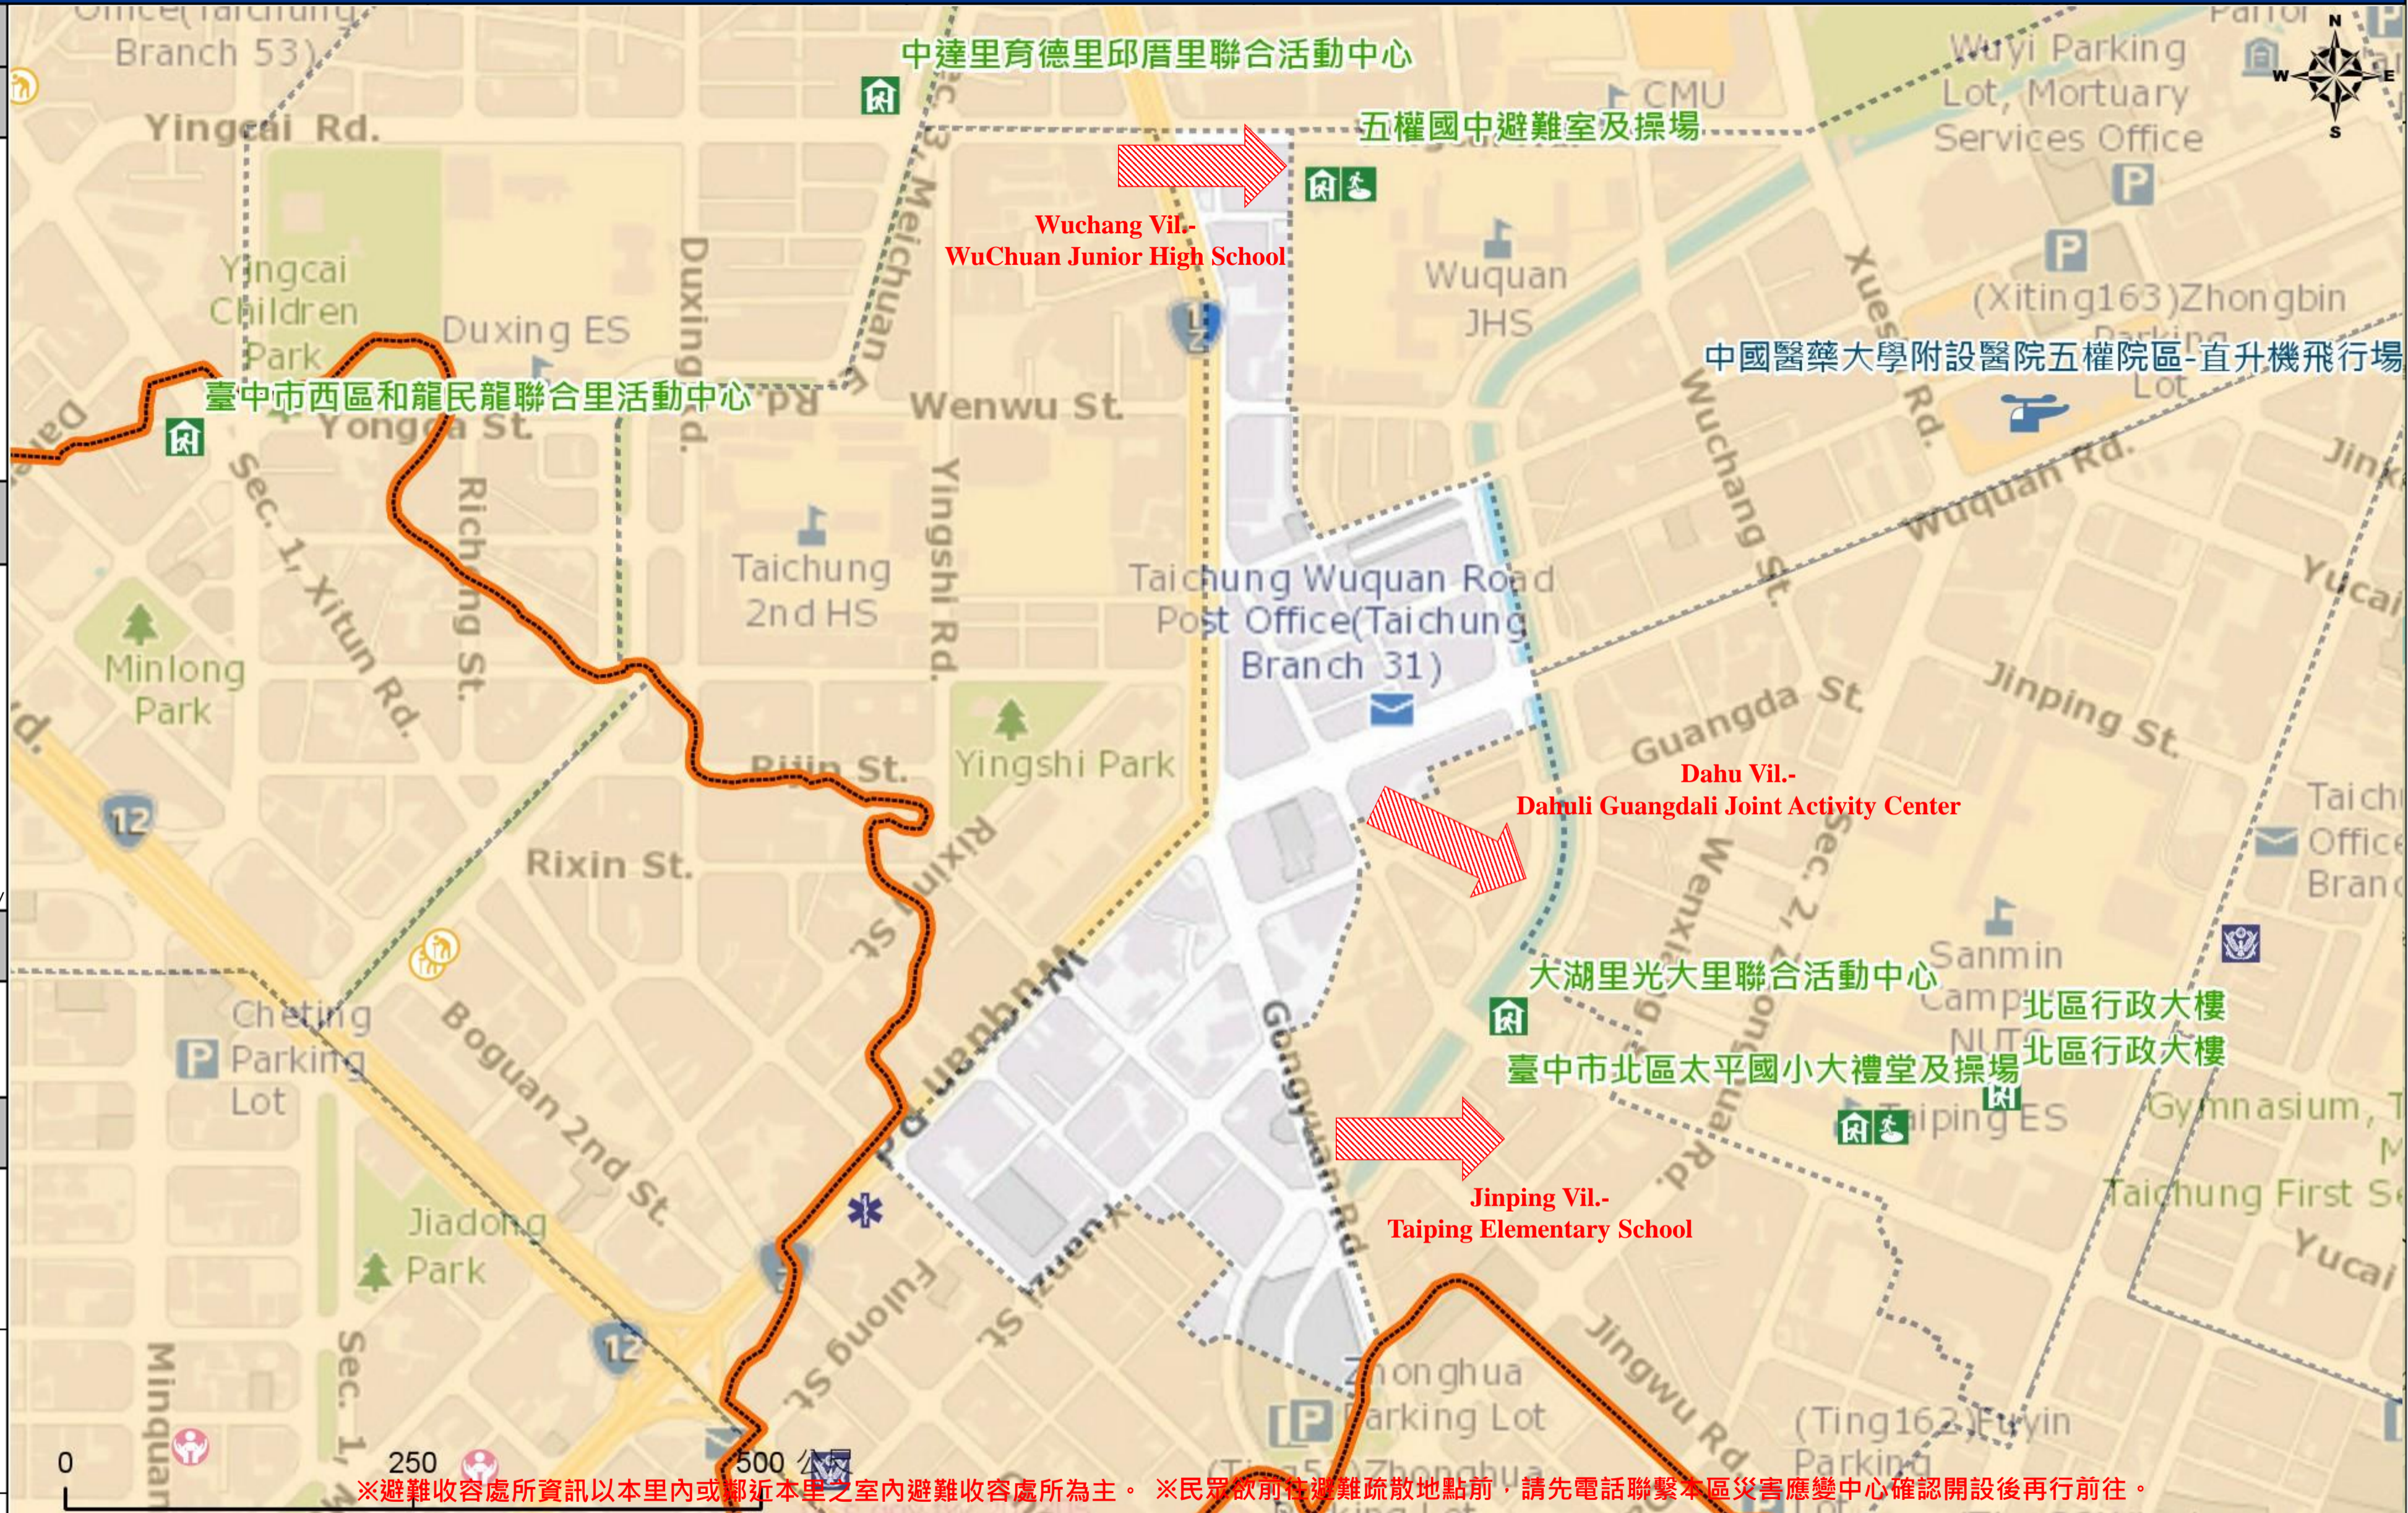

直升機停機處 Heliport Info

名稱 : Taichung Municipal Guang-Fu Elementary School
轄區分隊(電話) : (04)22333261

北區區公所2023年8月製作
Made in Aug 2023 by North District, Taichung City

※避難收容處所資訊以本里內或鄰近本里之室內避難收容處所為主。※民眾欲前往避難疏散地點前，請先電話聯繫本區災害應變中心確認開設後再行前往。