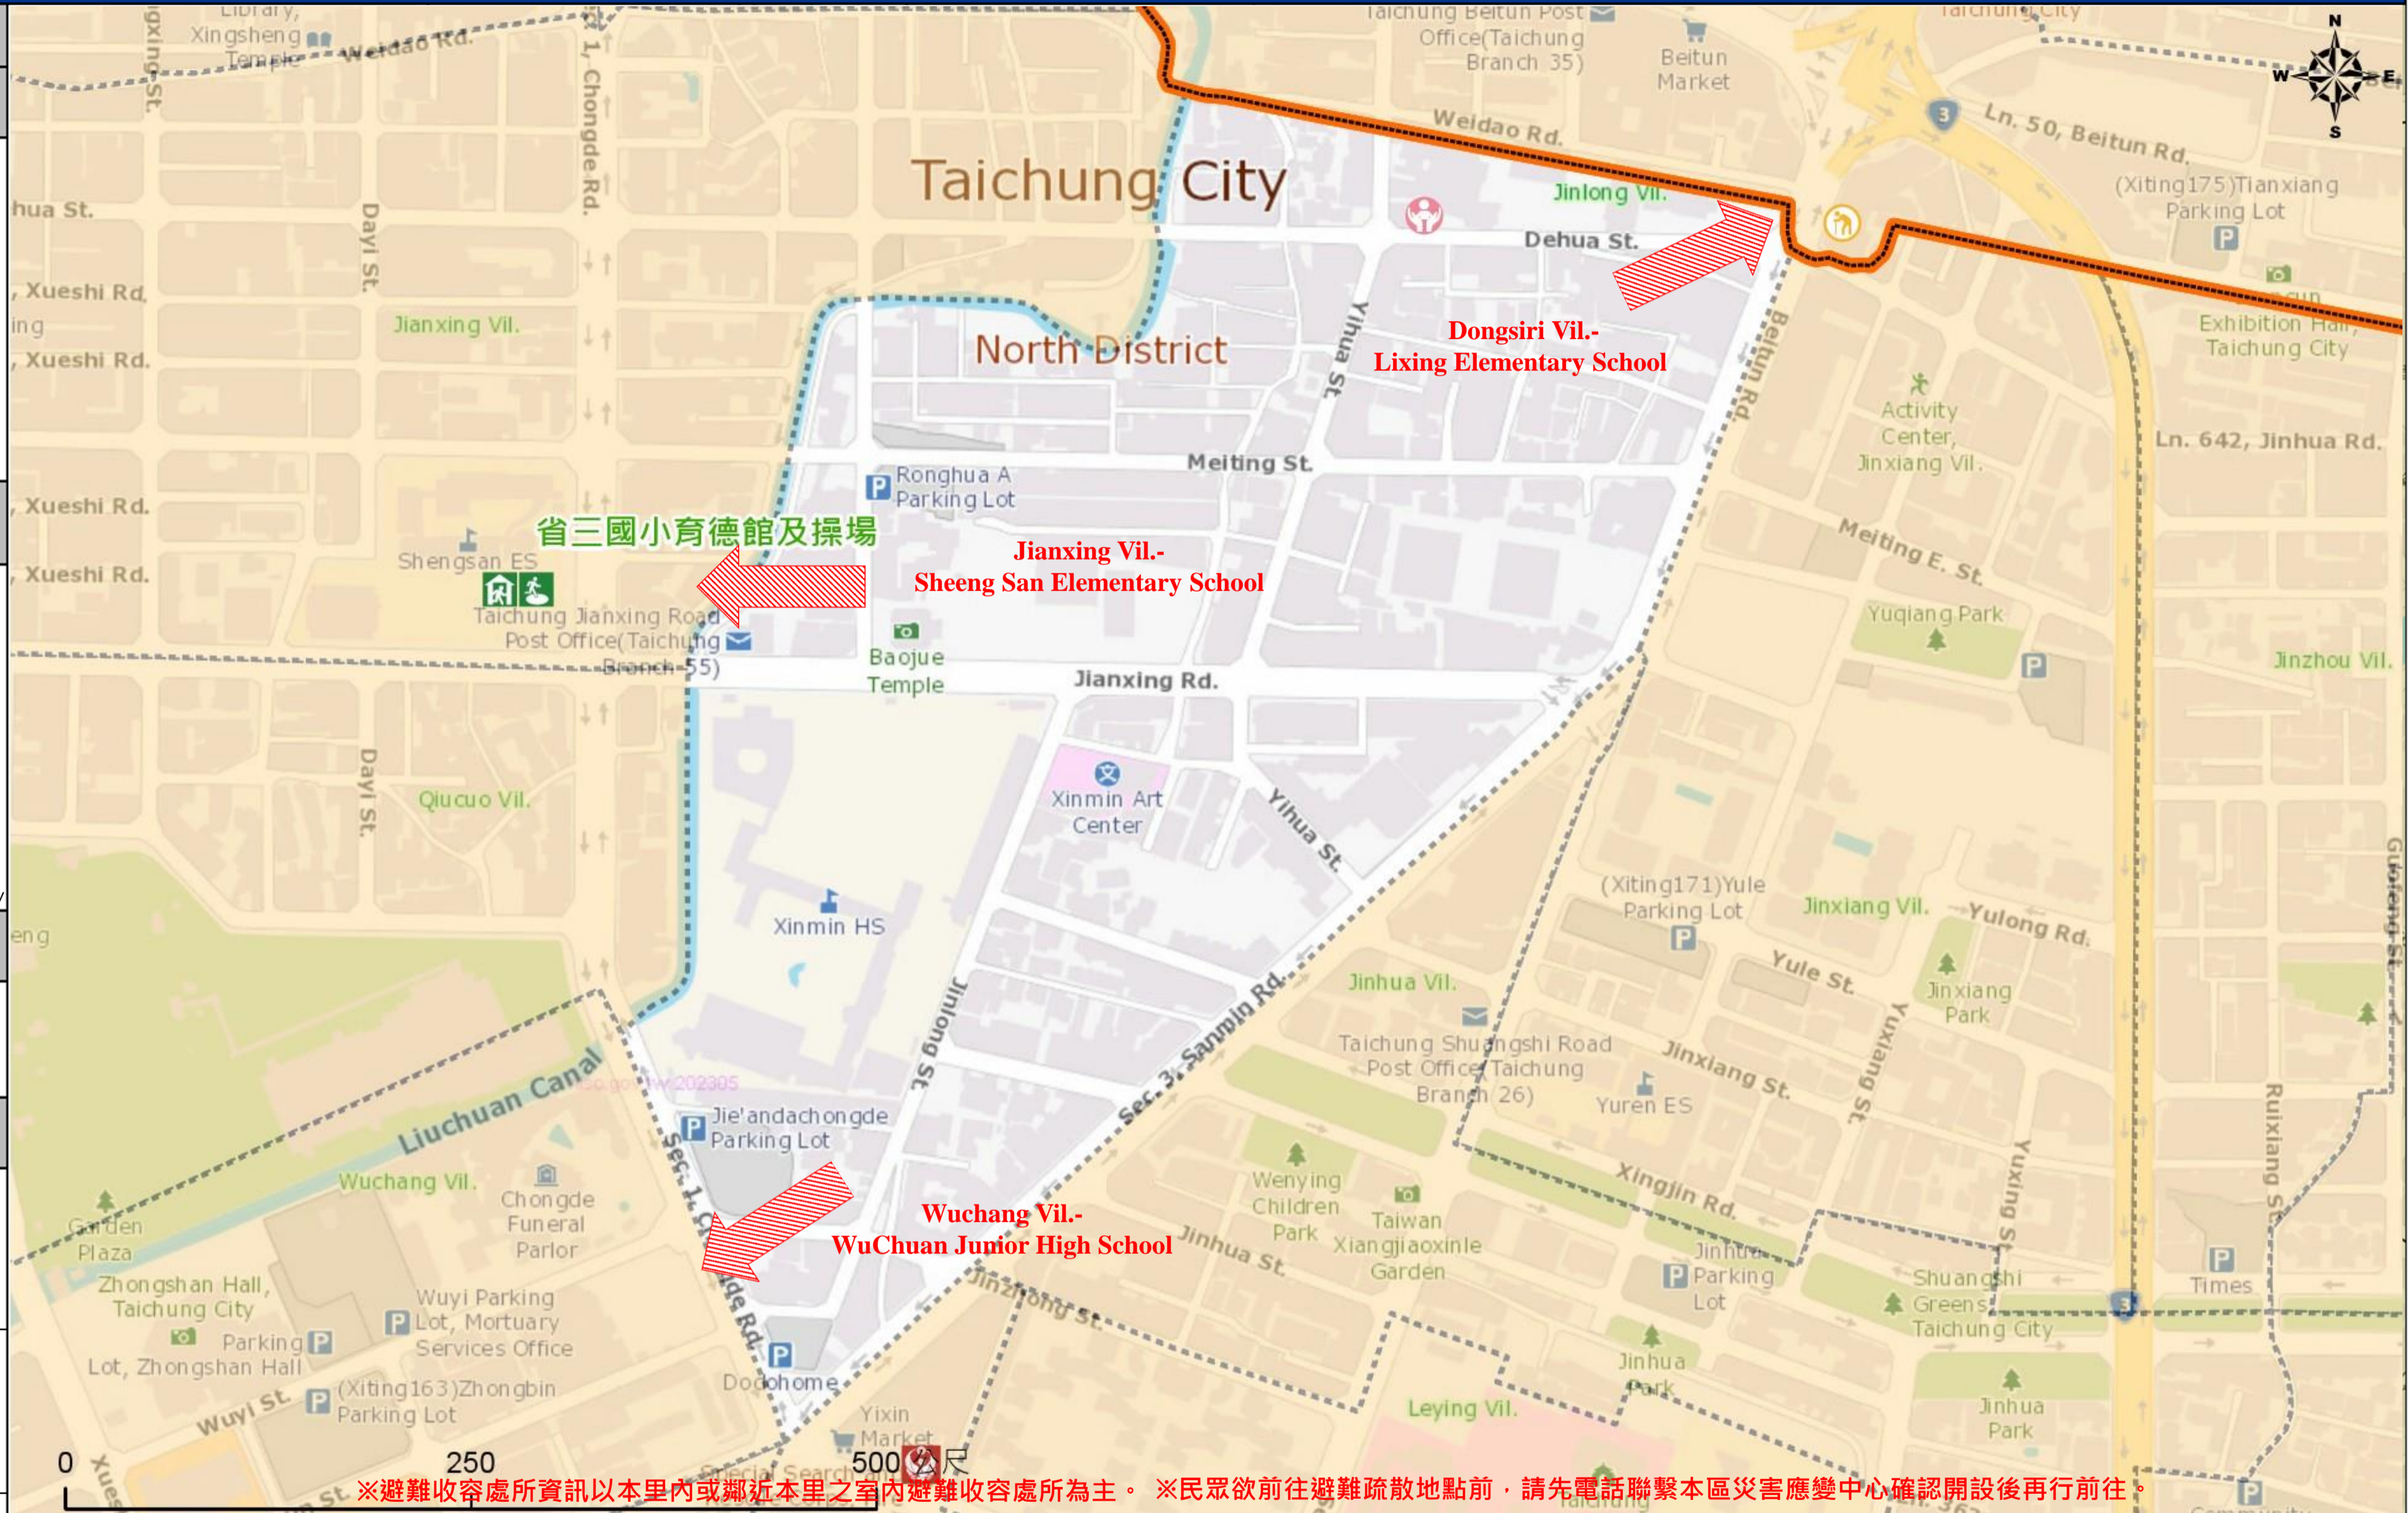

防災資訊表 Information Table
災害通報單位 Notification Unit
臺中市災害應變中心 Taichung EOC 04-23811119#567 北區災害應變中心 North District EOC 04-22314031 警察局第二分局 Police Department 04-22351200 消防局北屯分隊 Fire Department 04-22337630 1999臺中市民一碼通 Citizen Helpline 1999

防災資訊網站
Emergency Information website

經濟部水利署防災資訊服務網
Water Resources Agency, Ministry of Economic Affairs
<https://fhy.wra.gov.tw/fhyv2/>

行政院農委會土石流防災資訊網
Debris Flow Disaster Prevention Information
<https://246.swcb.gov.tw/>

NCDR災害情資網
National Science and Technology Center for Disaster Reduction
<https://ceocdss.ncdr.nat.gov.tw/>

臺中市政府水利局防災資訊網
Water Resources Bureau of Taichung City Government
<https://wrbeochi.taichung.gov.tw/TCSAFEp/>

緊急聯絡人
Emergency Contact person

里長 Chief of Jinlong Vil.
楊文欽
電話 Tel. : (04)22363899
手機 Phone Number : 0933-403455

避難收容處所
Evacuation Shelter

名稱(Name) : Sheeng San Elementary School (震水)
地址(add.) : No.107,Sec.1,Chongde Rd.
聯絡電話(Tel.) : (04)22318092#730
容納人數(Capacity) : 450 人

名稱(Name) : WuChuan Junior High School (震水)
地址(add.) : No.1,Yingcai Rd.
聯絡電話(Tel.) : (04)22012180#141
容納人數(Capacity) : 1600 人

名稱(Name) : Beitun Elementary School (震水)
地址(add.) : No.2,Jinhua Rd.
聯絡電話(Tel.) : (04)22332110#734
容納人數(Capacity) : 1000 人

直升機停機處
Heliport Info

名稱 : national stadium
轄區分隊(電話) : (04)22334023

北區區公所2023年8月製作
Made in Aug 2023 by North District, Taichung City

※避難收容處所資訊以本里內或鄰近本里之室內避難收容處所為主。※民眾欲前往避難疏散地點前，請先電話聯繫本區災害應變中心確認開設後再行前往。

圖例 legend	防災 Disaster	道路 Road		設施 Facilities			界線 Administrative boundary	
		避難疏散方向 Evacuation route	一般道路 Road	省道 Provincial Road	室外避難處所 Outdoor Shelter	室內避難處所 Indoor Shelter	民生物資儲備處所 Material reserve	區行政界線 District level
	歷史淹水點位 History Flooding Point	縣道 County highway	快速道路 Expressway	醫療機構 Medical Facility	警察單位 Police Department	消防單位 Fire Department	里行政界線 Village level	
	歷史坡地災害 History slope point	國道 Highway	臺灣鐵路 TRA	社福機構(身障) Disabled Persons	社福機構(老人) Elderly welfare institution	社福機構(兒少) Children welfare		
		臺灣高鐵 THSR	台中捷運 TMRT	一般護理之家 Nursing Home	災害應變中心 Emergency Operation Center	直升機停機處 Heliport		

臺中市市民防災手冊
Taichung Citizen Disaster Prevention Guide