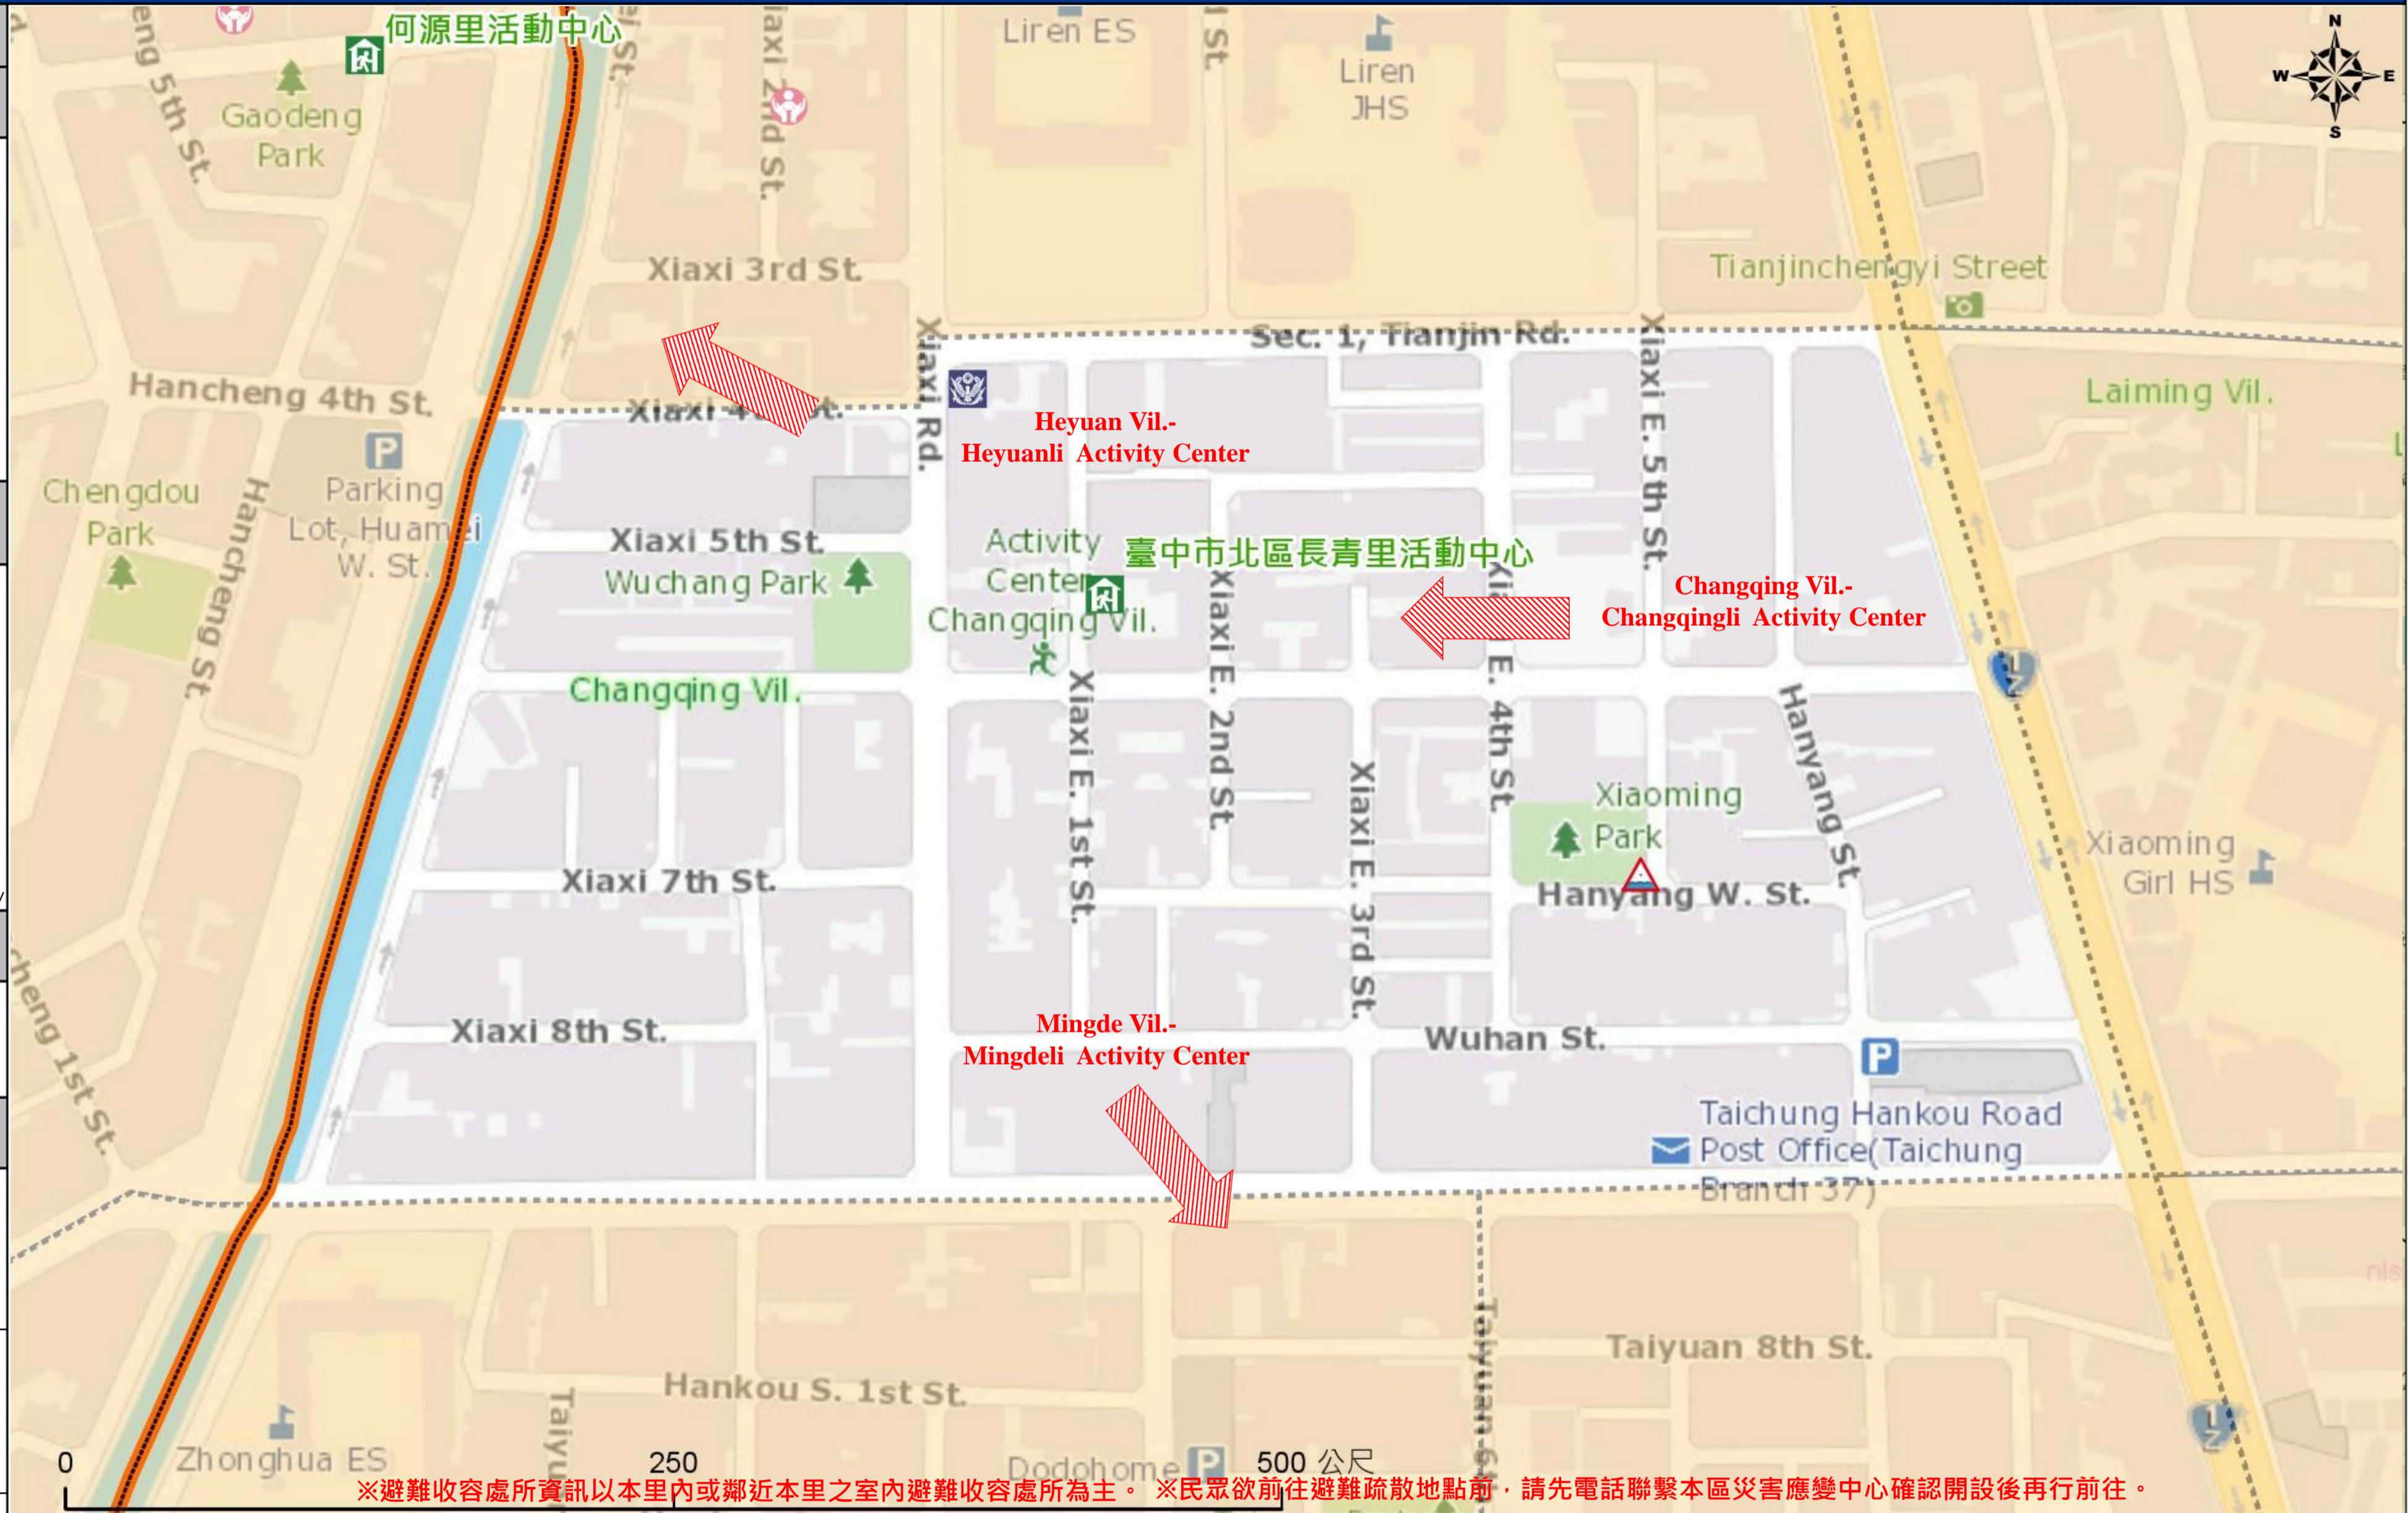

直升機停機處 Heliport Info

名稱 : China Medical University Affiliated Hospital Wuquan Campus-Helicopter Field 轄區分隊(電話) : (04)22331023 北區區公所2023年8月製作 Made in Aug 2023 by North District, Taichung City
--

※避難收容處所資訊以本里內或鄰近本里之室內避難收容處所為主。※民眾欲前往避難疏散地點前，請先電話聯繫本區災害應變中心確認開設後再行前往。