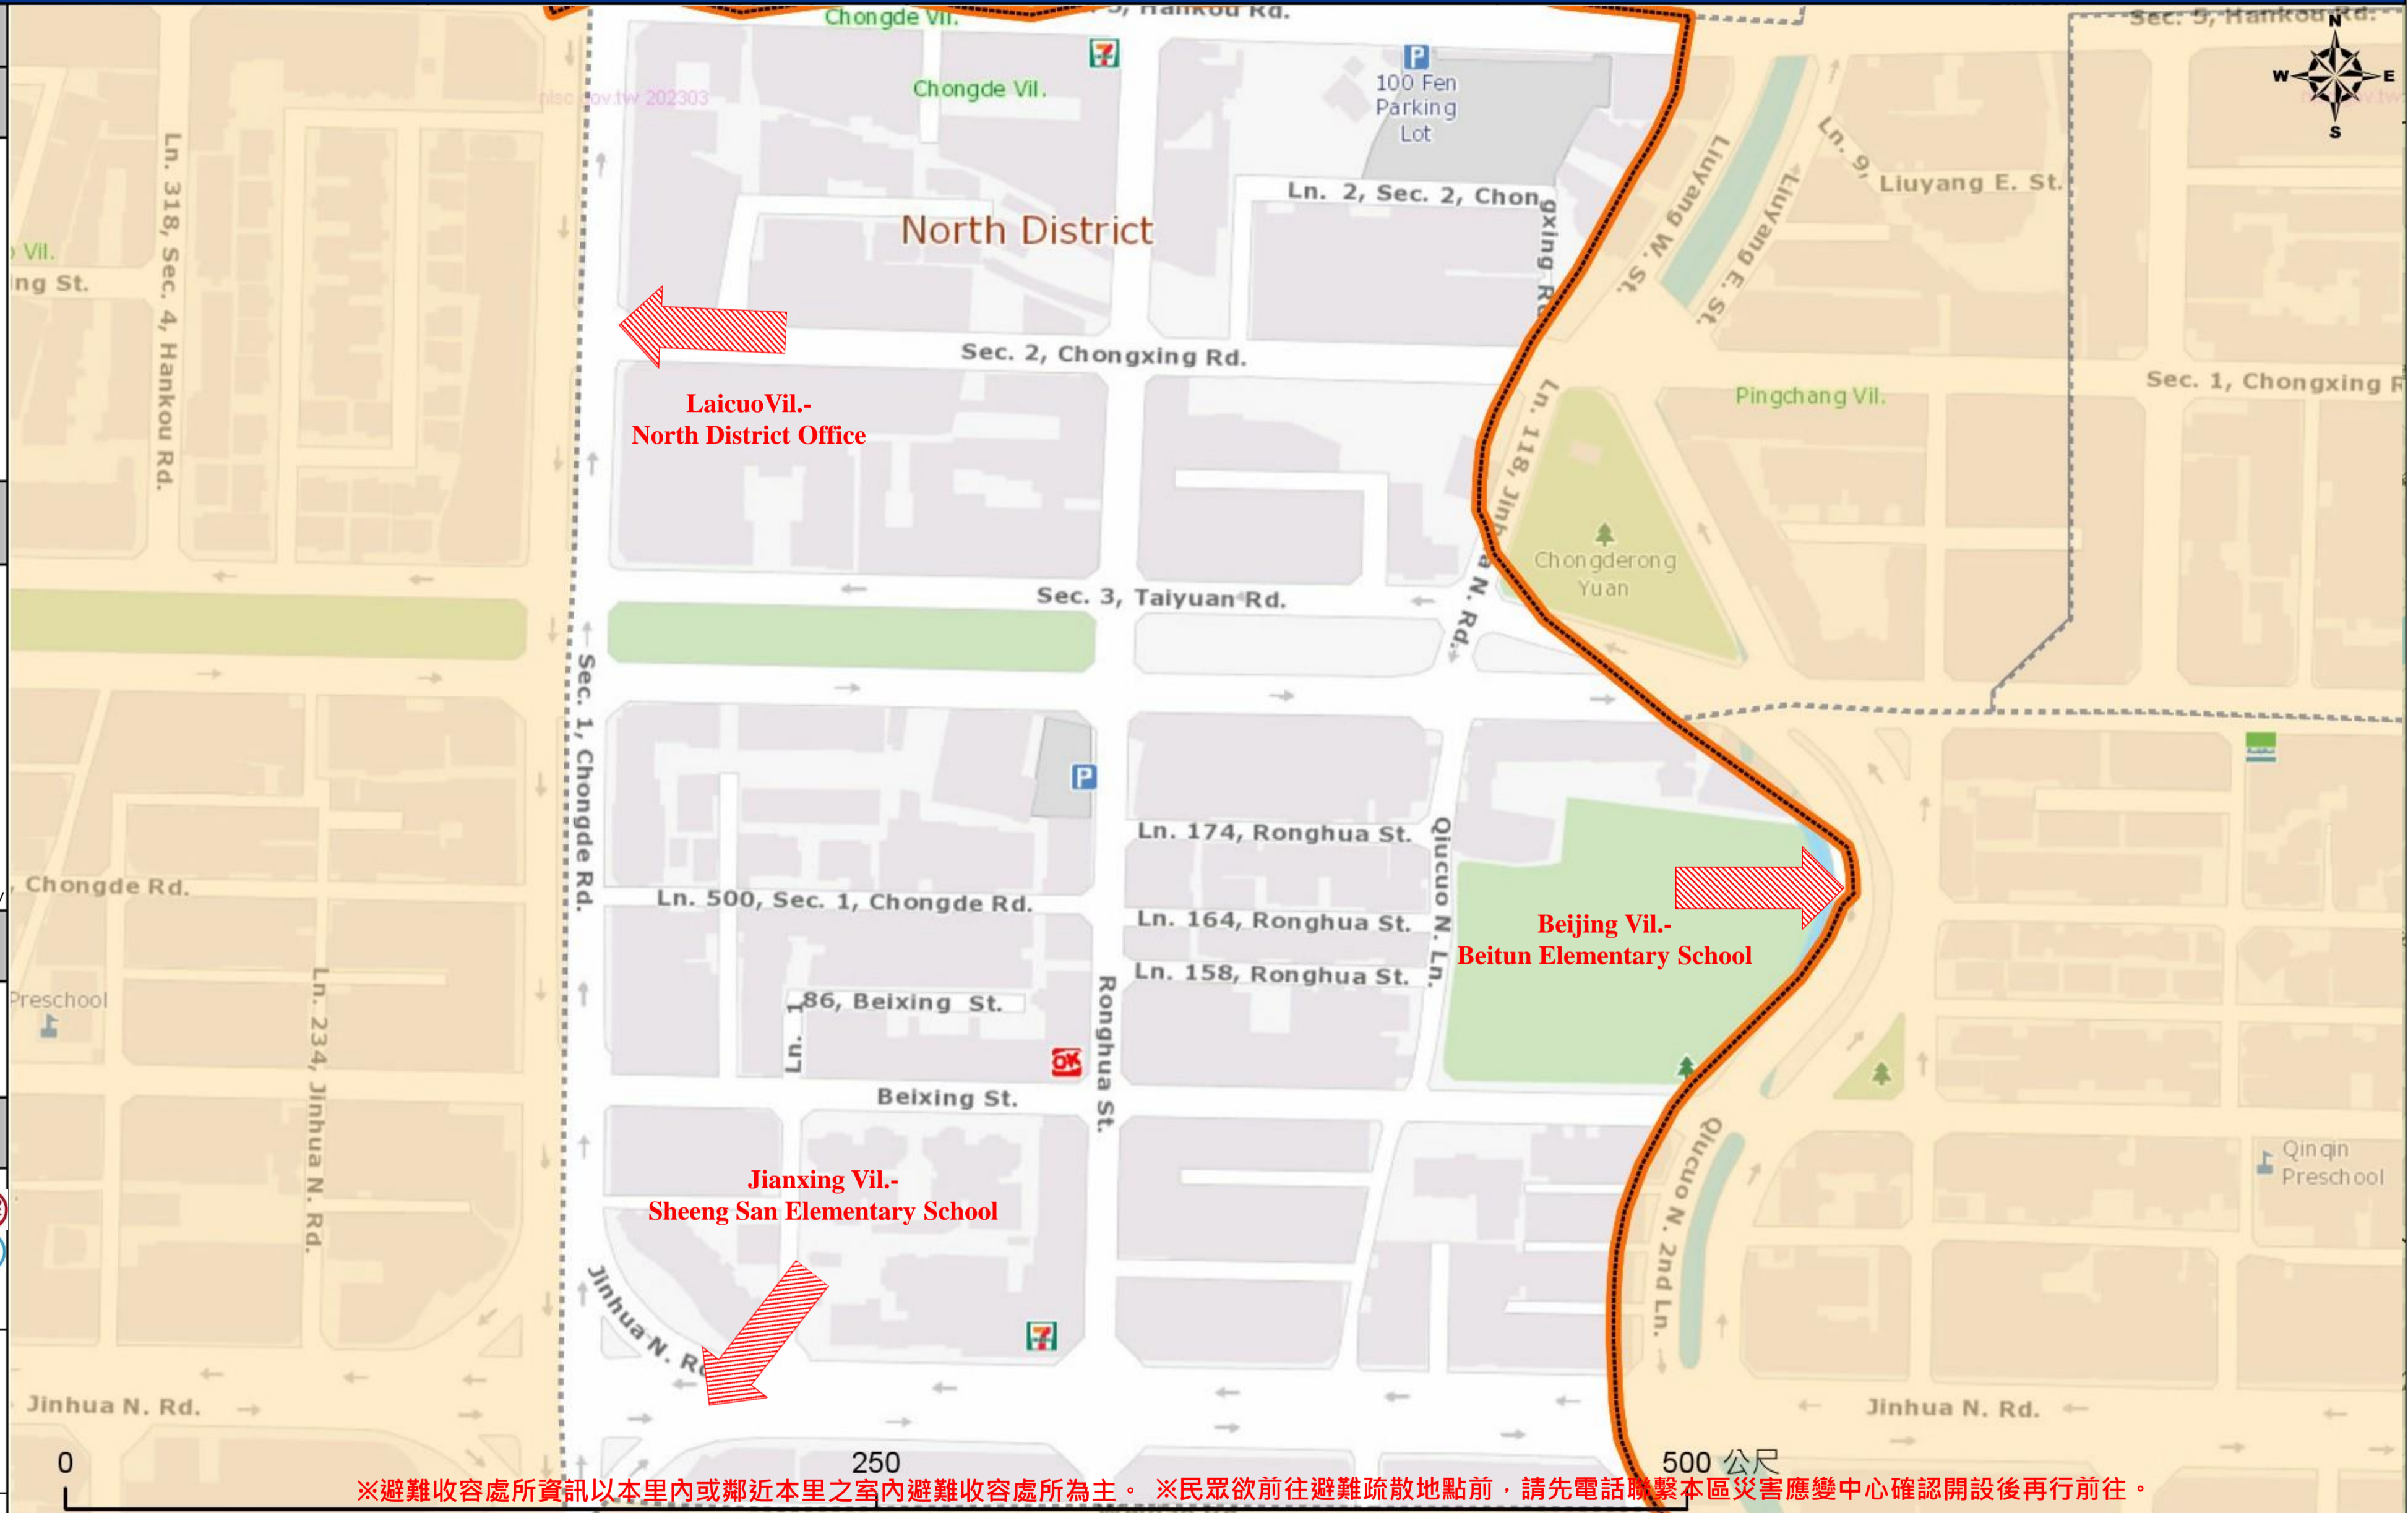

直升機停機處
Heliport Info

名稱: China Medical University Affiliated Hospital Wuquan Campus-Helicopter Field
轄區分隊(電話): (04)22331023
北區區公所2023年8月製作
Made in Aug 2023 by North District, Taichung City

圖例 legend	防災 Disaster	道路 Road			設施 Facilities			界線 Administrative boundary
		避難疏散方向 Evacuation route	一般道路 Road	省道 Provincial Road	室外避難處所 Outdoor Shelter	室內避難處所 Indoor Shelter	民生物資儲備處所 Material reserve	區行政界線 District level
	歷史淹水點位 History Flooding Point	縣道 County highway	快速道路 Expressway	醫療機構 Medical Facility	警察單位 Police Department	消防單位 Fire Department	里行政界線 Village level	
	歷史坡地災害 History slope point	國道 Highway	臺灣鐵路 TRA	社福機構(身障) Disabled Persons	社福機構(老人) Elderly welfare institution	社福機構(兒少) Children welfare	臺中市市民防災手冊 Taichung Citizen Disaster Prevention Guide	
		臺灣高鐵 THSR	台中捷運 TMRT	一般護理之家 Nursing Home	災害應變中心 Emergency Operation Center	直升機停機處 Heliport		