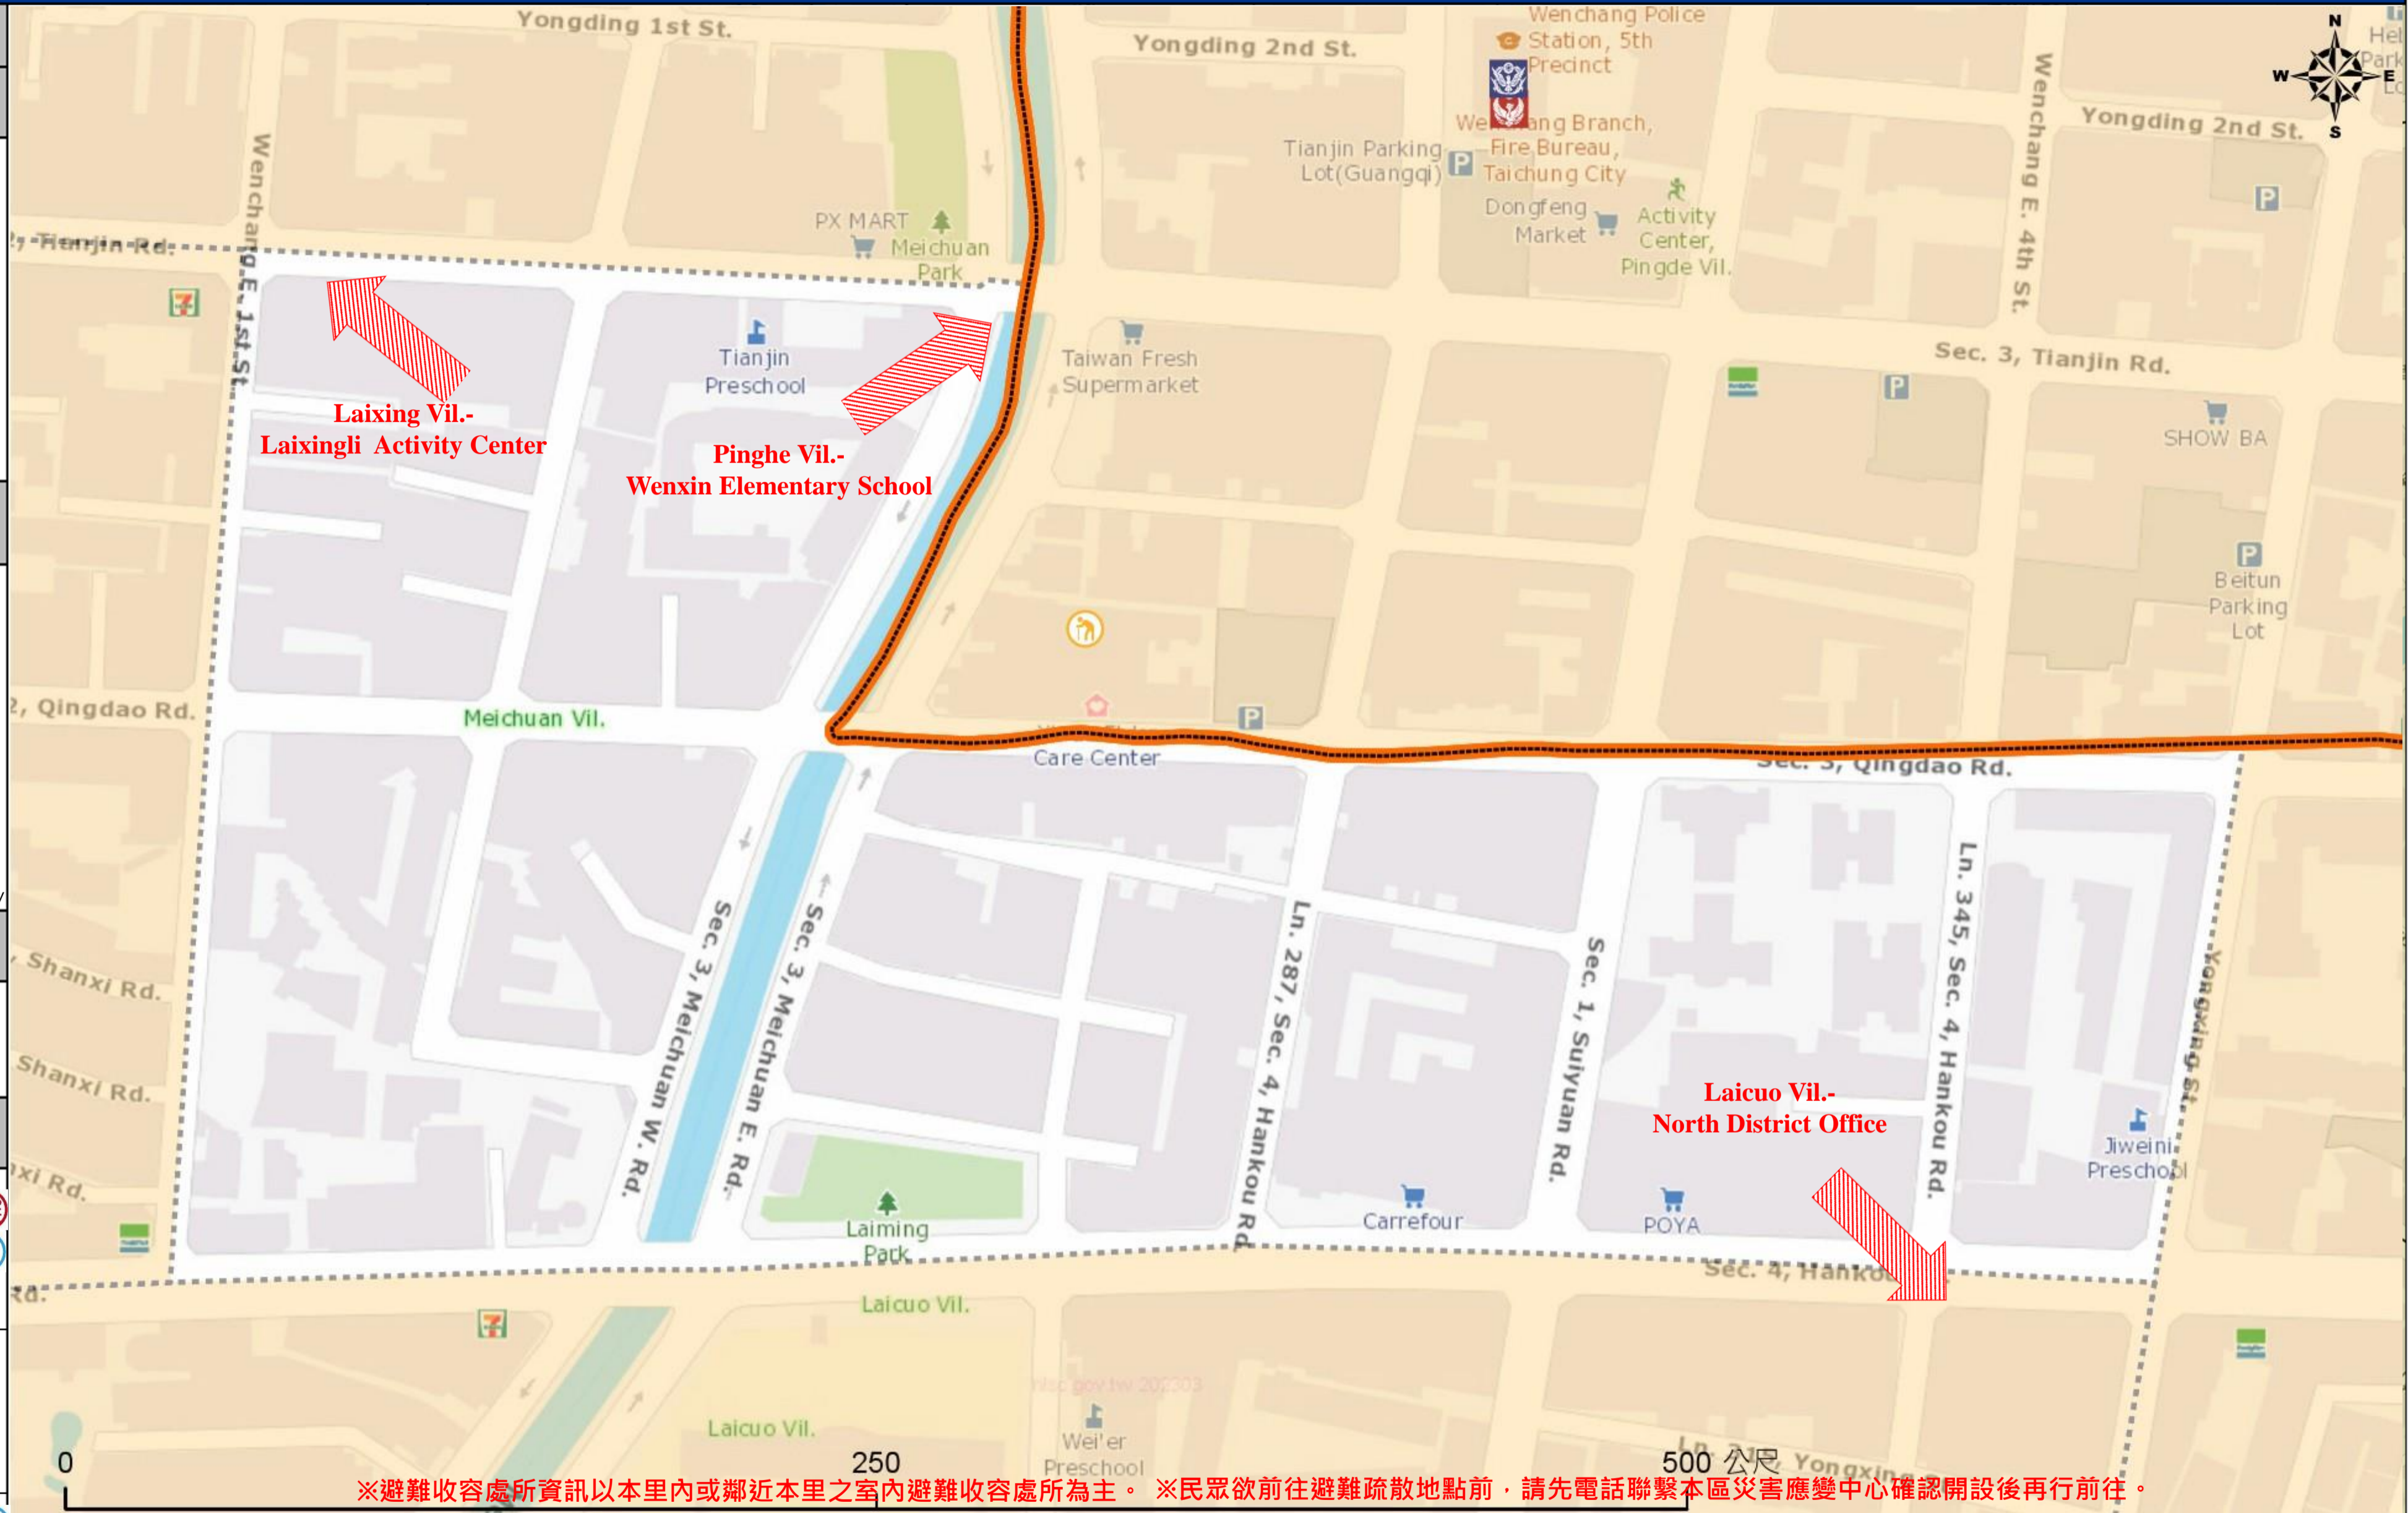

防災資訊網站
Emergency Information website

經濟部水利署防災資訊服務網 Water Resources Agency, Ministry of Economic Affairs https://fhy.wra.gov.tw/fhyv2/
行政院農委會土石流防災資訊網 Debris Flow Disaster Prevention Information https://246.swcb.gov.tw/
NCDR災害情資網 National Science and Technology Center for Disaster Reduction https://ceodcss.ncdr.nat.gov.tw/
臺中市政府水利局防災資訊網 Water Resources Bureau of Taichung City Government https://wrbeochi.taichung.gov.tw/TCSAFEp/

緊急聯絡人
Emergency Contact person

里長 Chief of Meichuan Vil.
賴家增 Lai, Chia-Cheng
電話 Tel. : (04)22918405
手機 Phone Number : 0939-271017

避難收容處所
Evacuation Shelter

名稱(Name) : North District Office (震)
地址(add.) : No.301, Yongxing St. (水)
聯絡電話(Tel.) : (04)22314031#320
容納人數(Capacity) : 150 人

名稱(Name) : Wenxin Elementary School (震)(水)
地址(add.) : No.575, Sec.4, Wenxin Rd.
聯絡電話(Tel.) : (04)22445906#732
容納人數(Capacity) : 800 人

名稱(Name) : Laixingli Activity Center (水)
地址(add.) : 3F., No.125, Sec.2, Shanxi Rd.
聯絡電話(Tel.) : (04)22956505
容納人數(Capacity) : 400 人

直升機停機處
Heliport Info

名稱 : China Medical University Affiliated Hospital Wuquan Campus-Helicopter Field
轄區分隊(電話) : (04)22331023

北區區公所2023年8月製作
Made in Aug 2023 by North District, Taichung City

※避難收容處所資訊以本里內或鄰近本里之室內避難收容處所為主。 ※民眾欲前往避難疏散地點前，請先電話聯繫本區災害應變中心確認開設後再行前往。

圖例 legend	防災 Disaster	道路 Road			設施 Facilities			界線 Administrative boundary
		避難疏散方向 Evacuation route	一般道路 Road	省道 Provincial Road	室外避難處所 Outdoor Shelter	室內避難處所 Indoor Shelter	民生物資儲備處所 Material reserve	區行政界線 District level
	歷史淹水點位 History Flooding Point	縣道 County highway	快速道路 Expressway	醫療機構 Medical Facility	警察單位 Police Department	消防單位 Fire Department	里行政界線 Village level	
	歷史坡地災害 History slope point	國道 Highway	臺灣鐵路 TRA	社福機構(身障) Disabled Persons	社福機構(老人) Elderly welfare institution	社福機構(兒少) Children welfare	臺中市市民防災手冊 Taichung Citizen Disaster Prevention Guide	
		臺灣高鐵 THSR	台中捷運 TMRT	一般護理之家 Nursing Home	災害應變中心 Emergency Operation Center	直升機停機處 Heliport