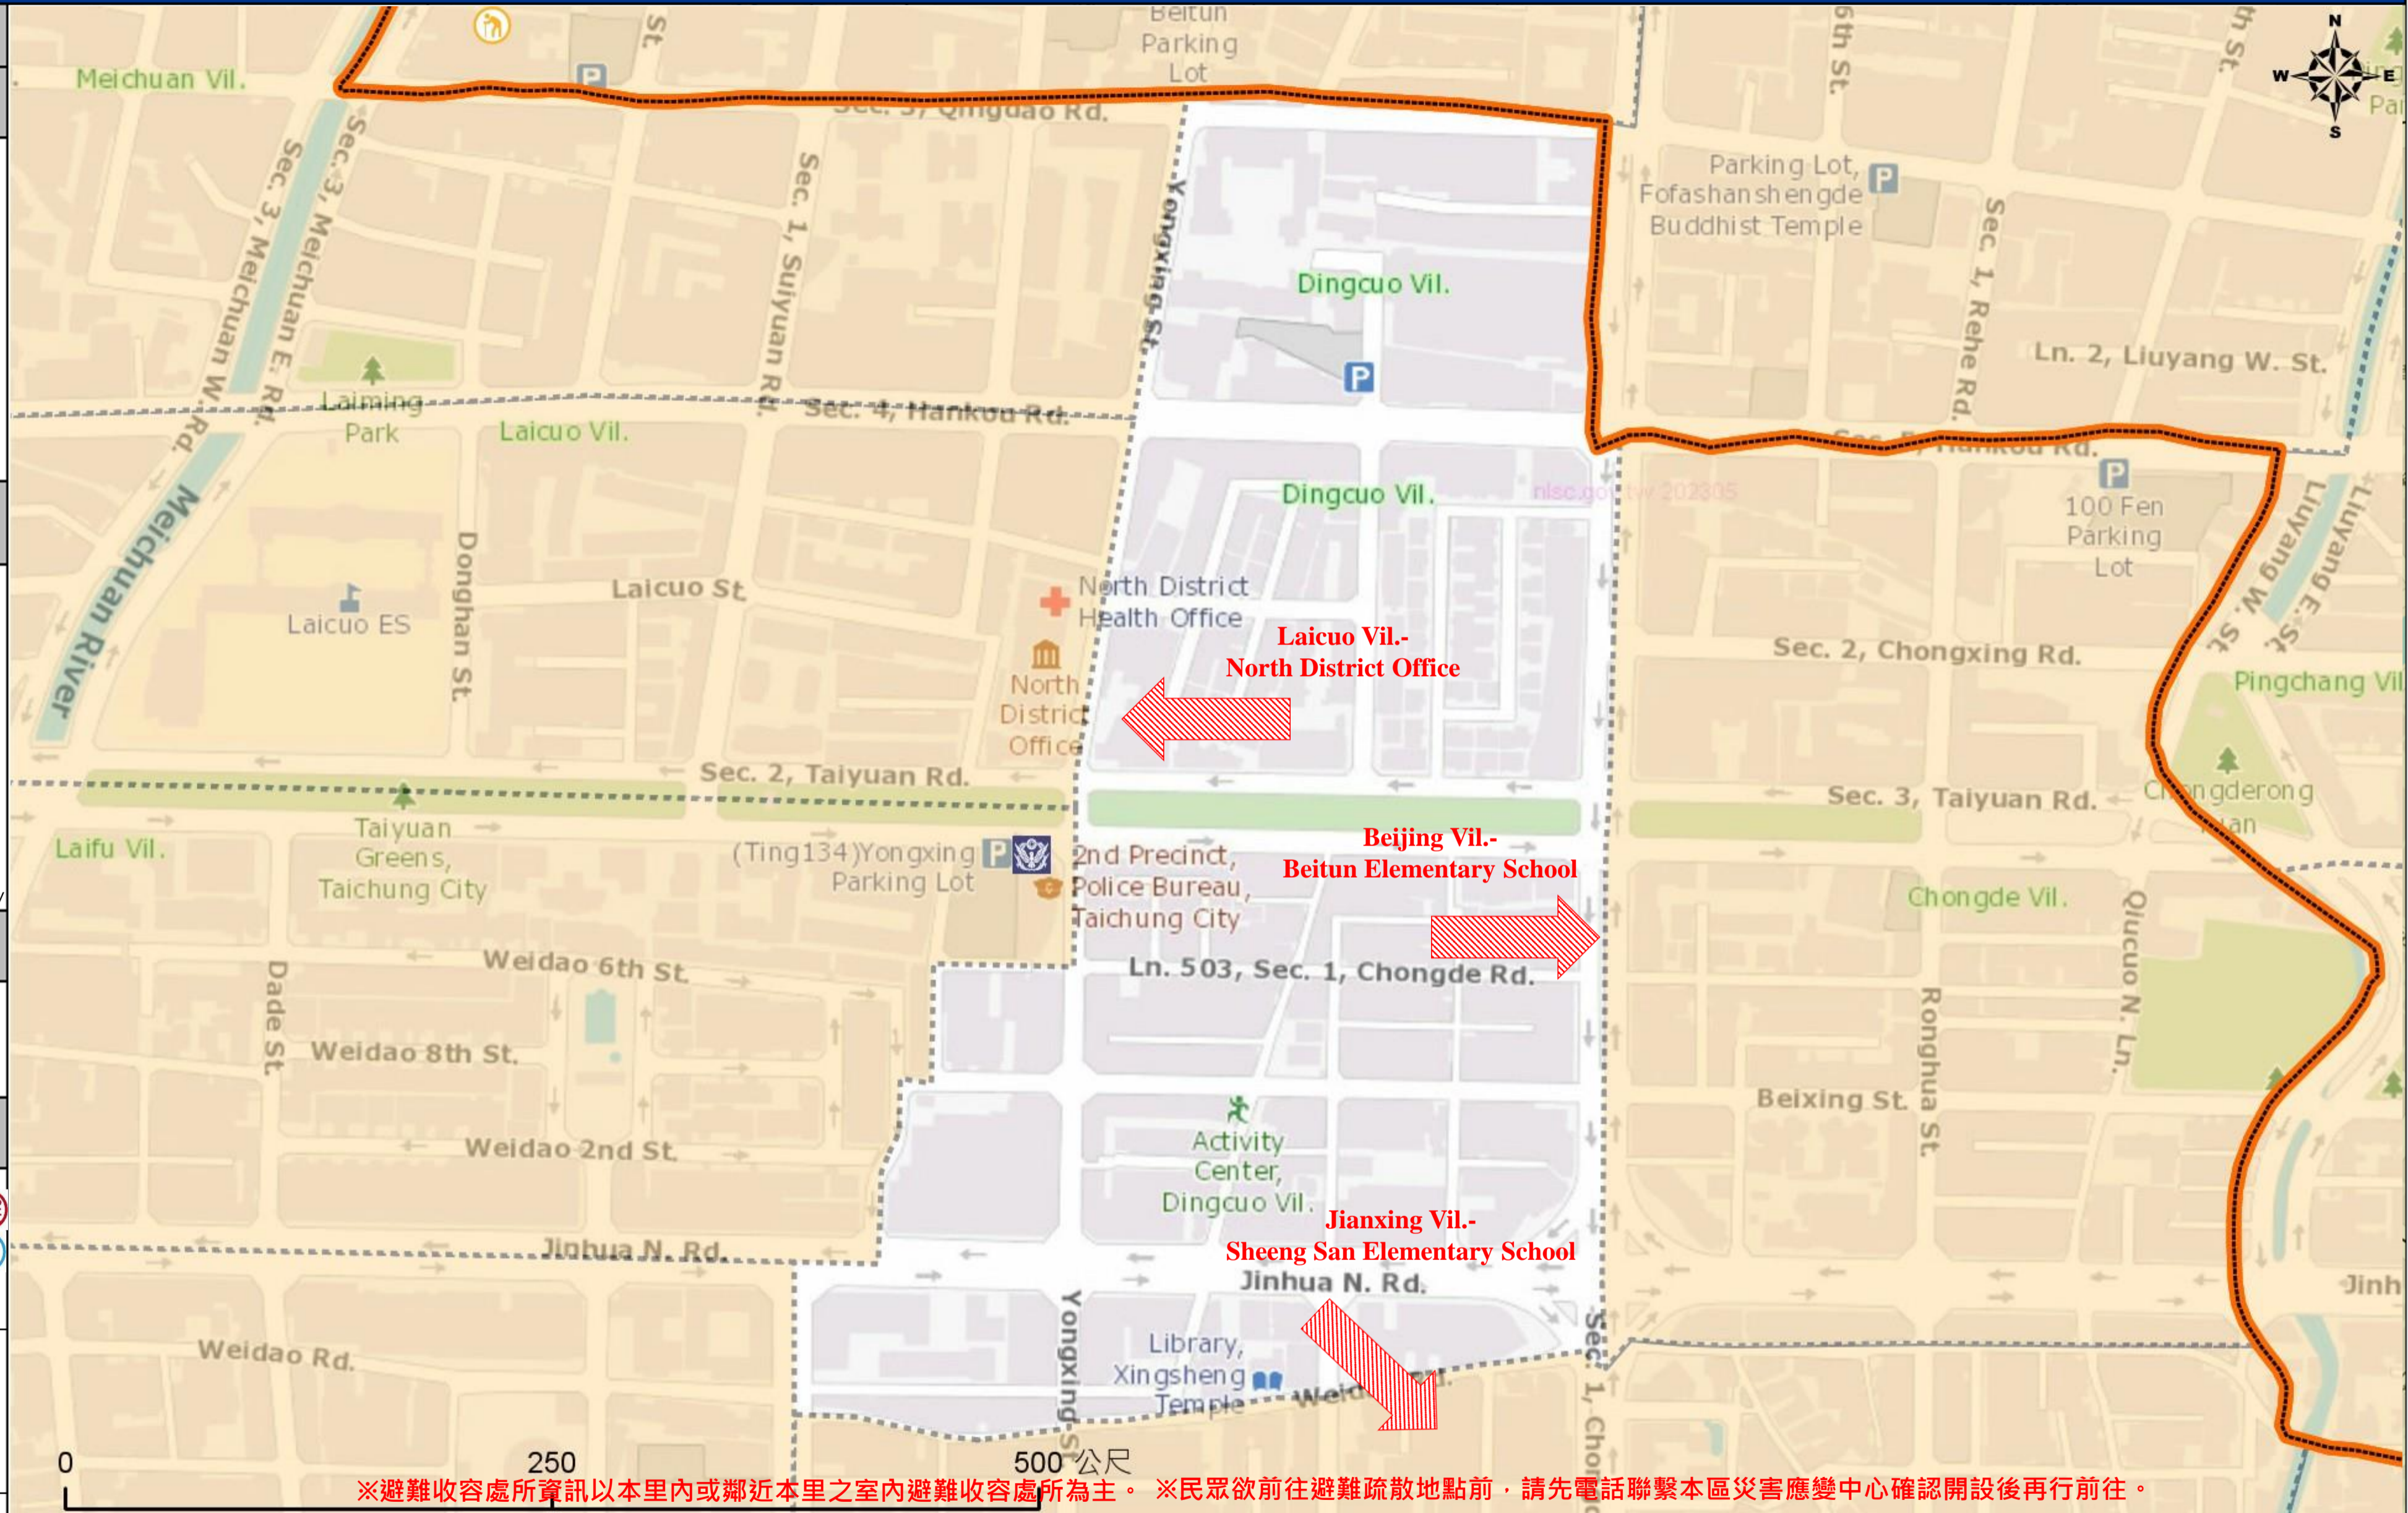

直升機停機處
Heliport Info

名稱 : China Medical University Affiliated Hospital Wuquan Campus-Helicopter Field
轄區分隊(電話) : (04)22331023

北區區公所2023年8月製作
Made in Aug 2023 by North District, Taichung City

※避難收容處所資訊以本里內或鄰近本里之室內避難收容處所為主。※民眾欲前往避難疏散地點前，請先電話聯繫本區災害應變中心確認開設後再行前往。