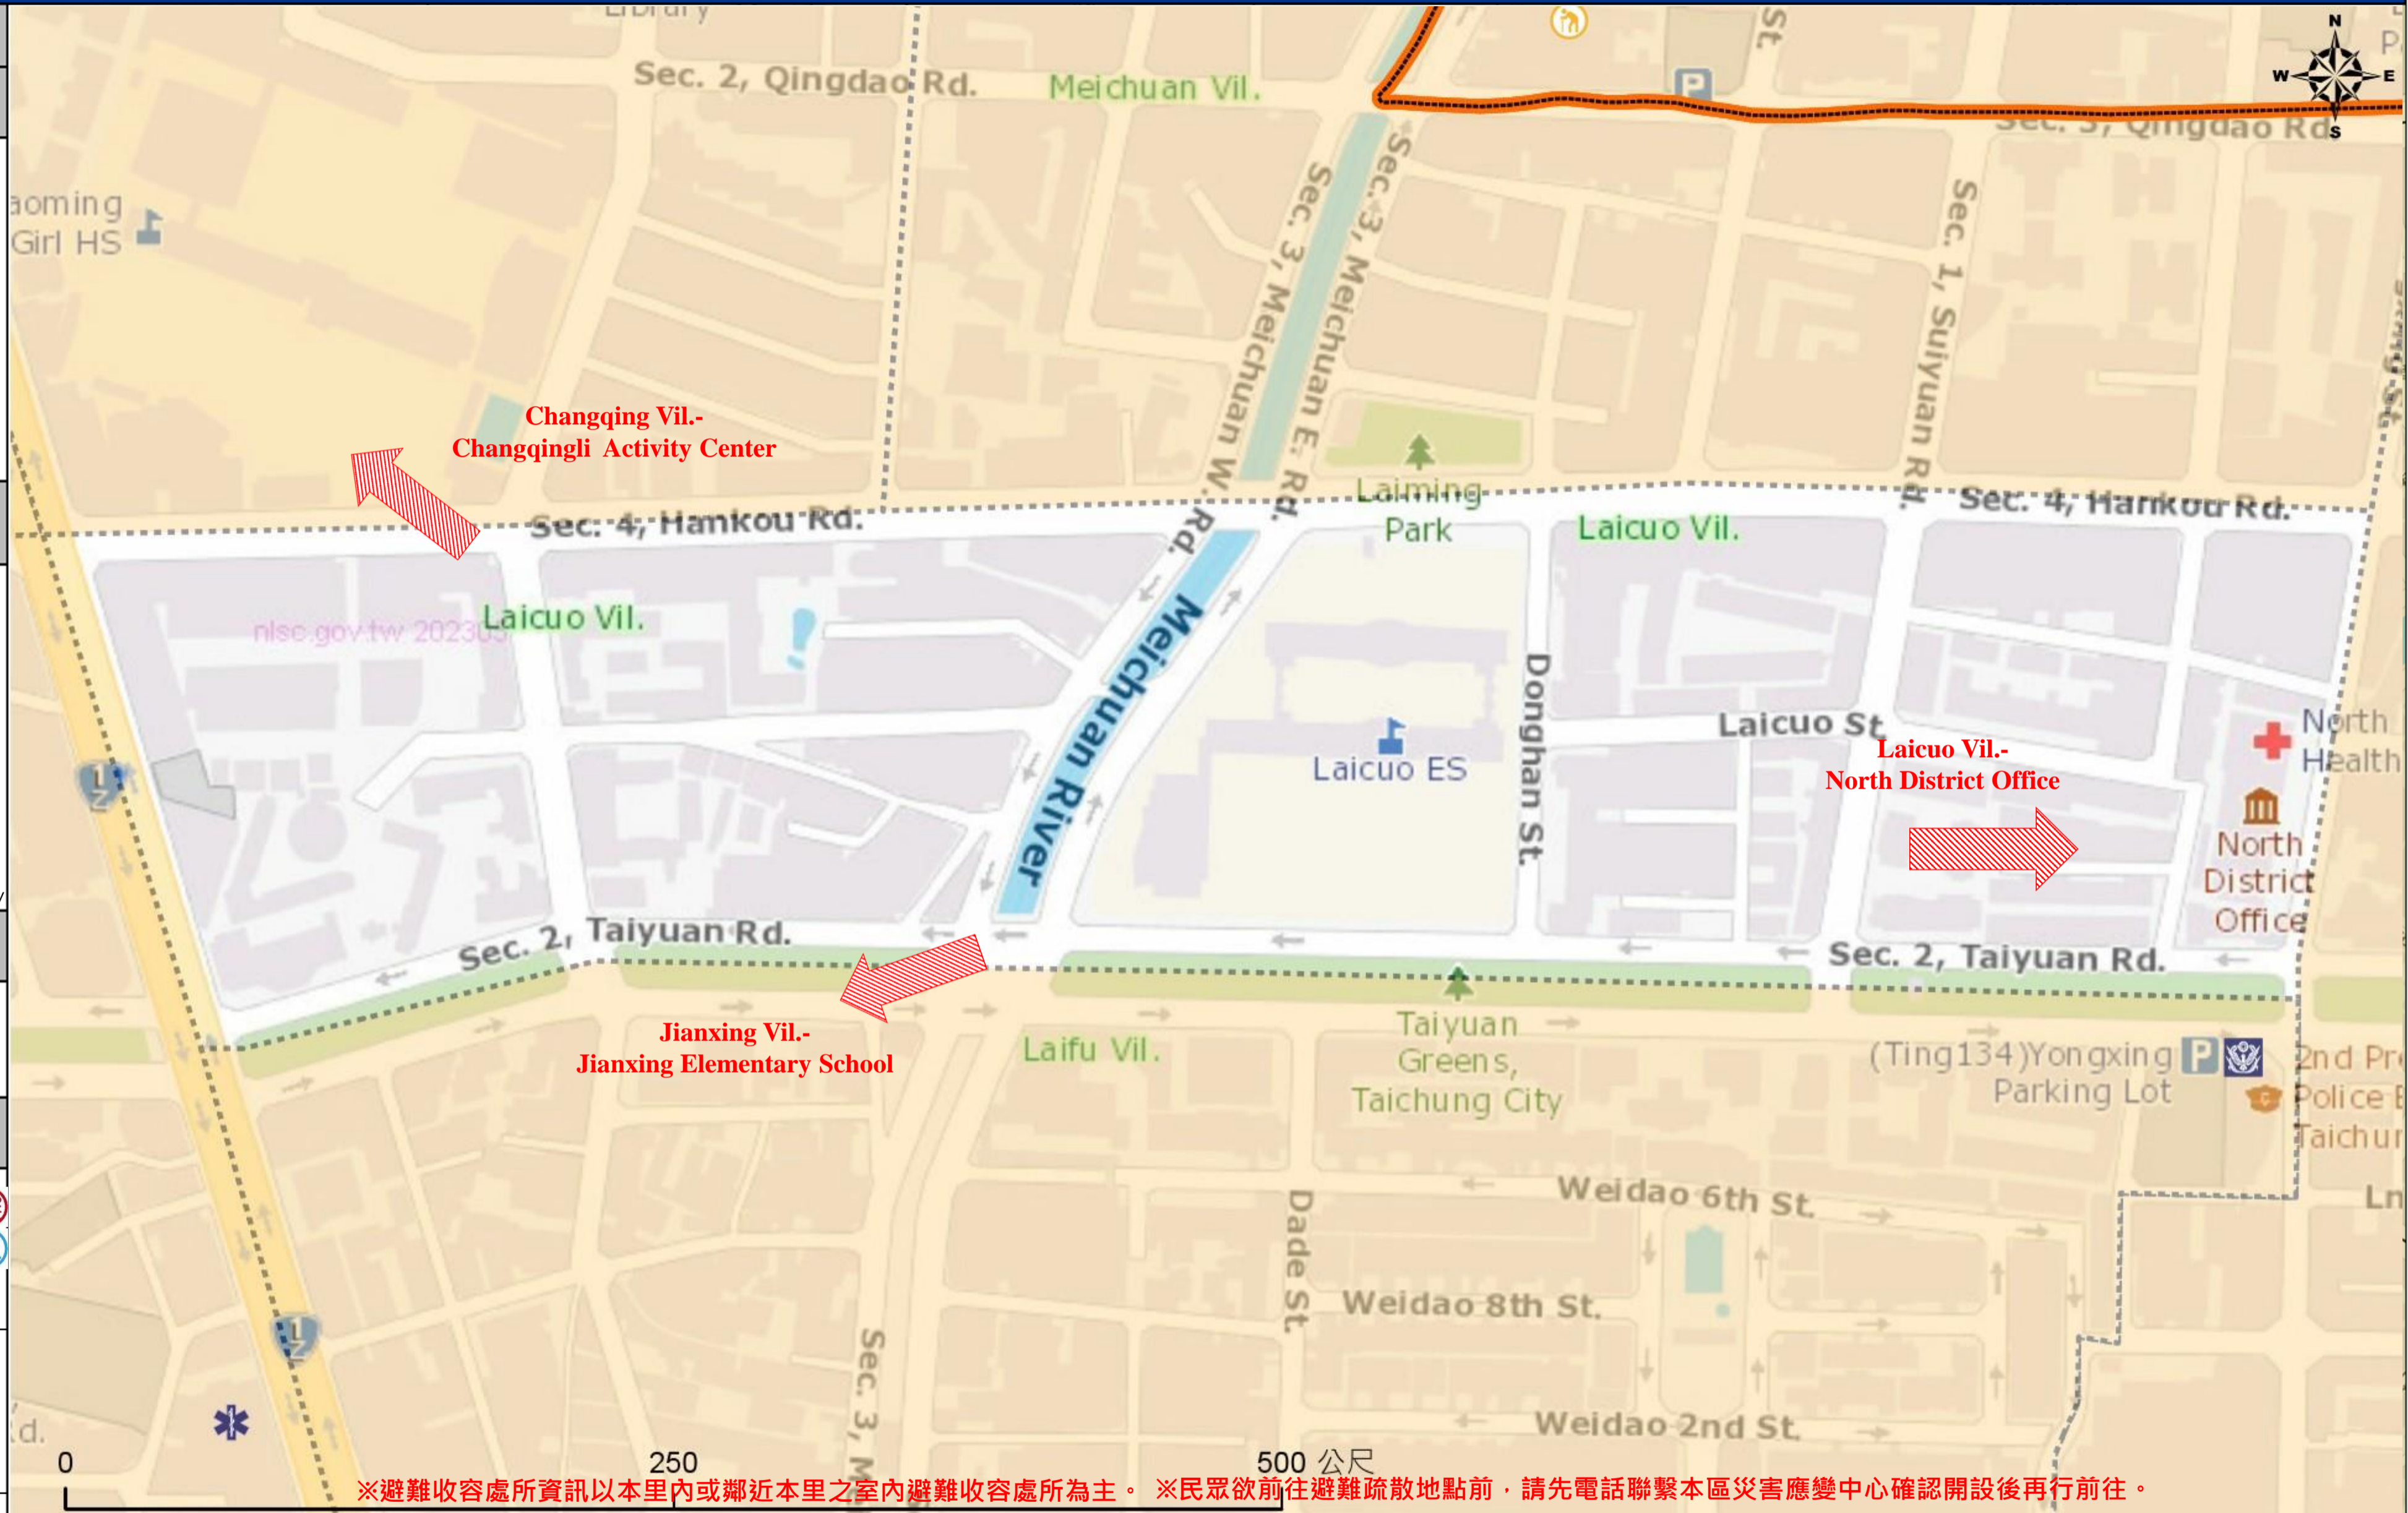

臺中市北區賴厝里簡易疏散避難地圖 Laicuo Vil., North District, Taichung City Simple Evacuation Map No.6600500-015

防災資訊表 Information Table
災害通報單位 Notification Unit
臺中市災害應變中心 Taichung EOC 04-23811119#567 北區災害應變中心 North District EOC 04-22314031 警察局第二分局 Police Department 04-22351200 消防局文昌分隊 Fire Department 04-22331023 1999臺中市民一碼通 Citizen Helpline 1999

防災資訊網站 Emergency Information website
經濟部水利署防災資訊服務網 Water Resources Agency, Ministry of Economic Affairs https://fhy.wra.gov.tw/fhyv2/ 行政院農委會土石流防災資訊網 Debris Flow Disaster Prevention Information https://246.swcb.gov.tw/ NCDR災害情資網 National Science and Technology Center for Disaster Reduction https://ceodss.ncdr.nat.gov.tw/ 臺中市政府水利局防災資訊網 Water Resources Bureau of Taichung City Government https://wrbeochi.taichung.gov.tw/TCSAFEp/

緊急聯絡人 Emergency Contact person
里長 Chief of Laicuo Vil. 賴有德 Lai, You-De 電話 Tel. : (04)22380768 手機 Phone Number : 0910-508809

避難收容處所 Evacuation Shelter
名稱(Name) : North District Office (震) 地址(add.) : No.301, Yongxing St. (水) 聯絡電話(Tel.) : (04)22314031#320 容納人數(Capacity) : 150 人
名稱(Name) : Changqingli Activity Center (水) 地址(add.) : 3F.No.66-2, Shanxi Rd. 聯絡電話(Tel.) : (04)22918691 容納人數(Capacity) : 200 人

直升機停機處 Heliport Info
名稱 : China Medical University Affiliated Hospital Wuquan Campus-Helicopter Field 轄區分隊(電話) : (04)22331023 北區區公所2023年8月製作 Made in Aug 2023 by North District, Taichung City

※避難收容處所資訊以本里內或鄰近本里之室內避難收容處所為主。※民眾欲前往避難疏散地點前，請先電話聯繫本區災害應變中心確認開設後再行前往。

圖例 Legend	防災 Disaster	道路 Road		設施 Facilities			界線 Administrative boundary							
		避難疏散方向 Evacuation route		一般道路 Road		省道 Provincial Road		室外避難處所 Outdoor Shelter		室內避難處所 Indoor Shelter		民生物資儲備處所 Material reserve		區行政界線 District level
	歷史淹水點位 History Flooding Point		縣道 County highway		快速道路 Expressway		醫療機構 Medical Facility		警察單位 Police Department		消防單位 Fire Department		里行政界線 Village level	
	歷史坡地災害 History slope point		國道 Highway		臺灣鐵路 TRA		社福機構(身障) Disabled Persons		社福機構(老人) Elderly welfare institution		社福機構(兒少) Children welfare		臺中市市民防災手冊 Taichung Citizen Disaster Prevention Guide	
			臺灣高鐵 THSR		台中捷運 TMRT		一般護理之家 Nursing Home		災害應變中心 Emergency Operation Center		直升機停機處 Heliport