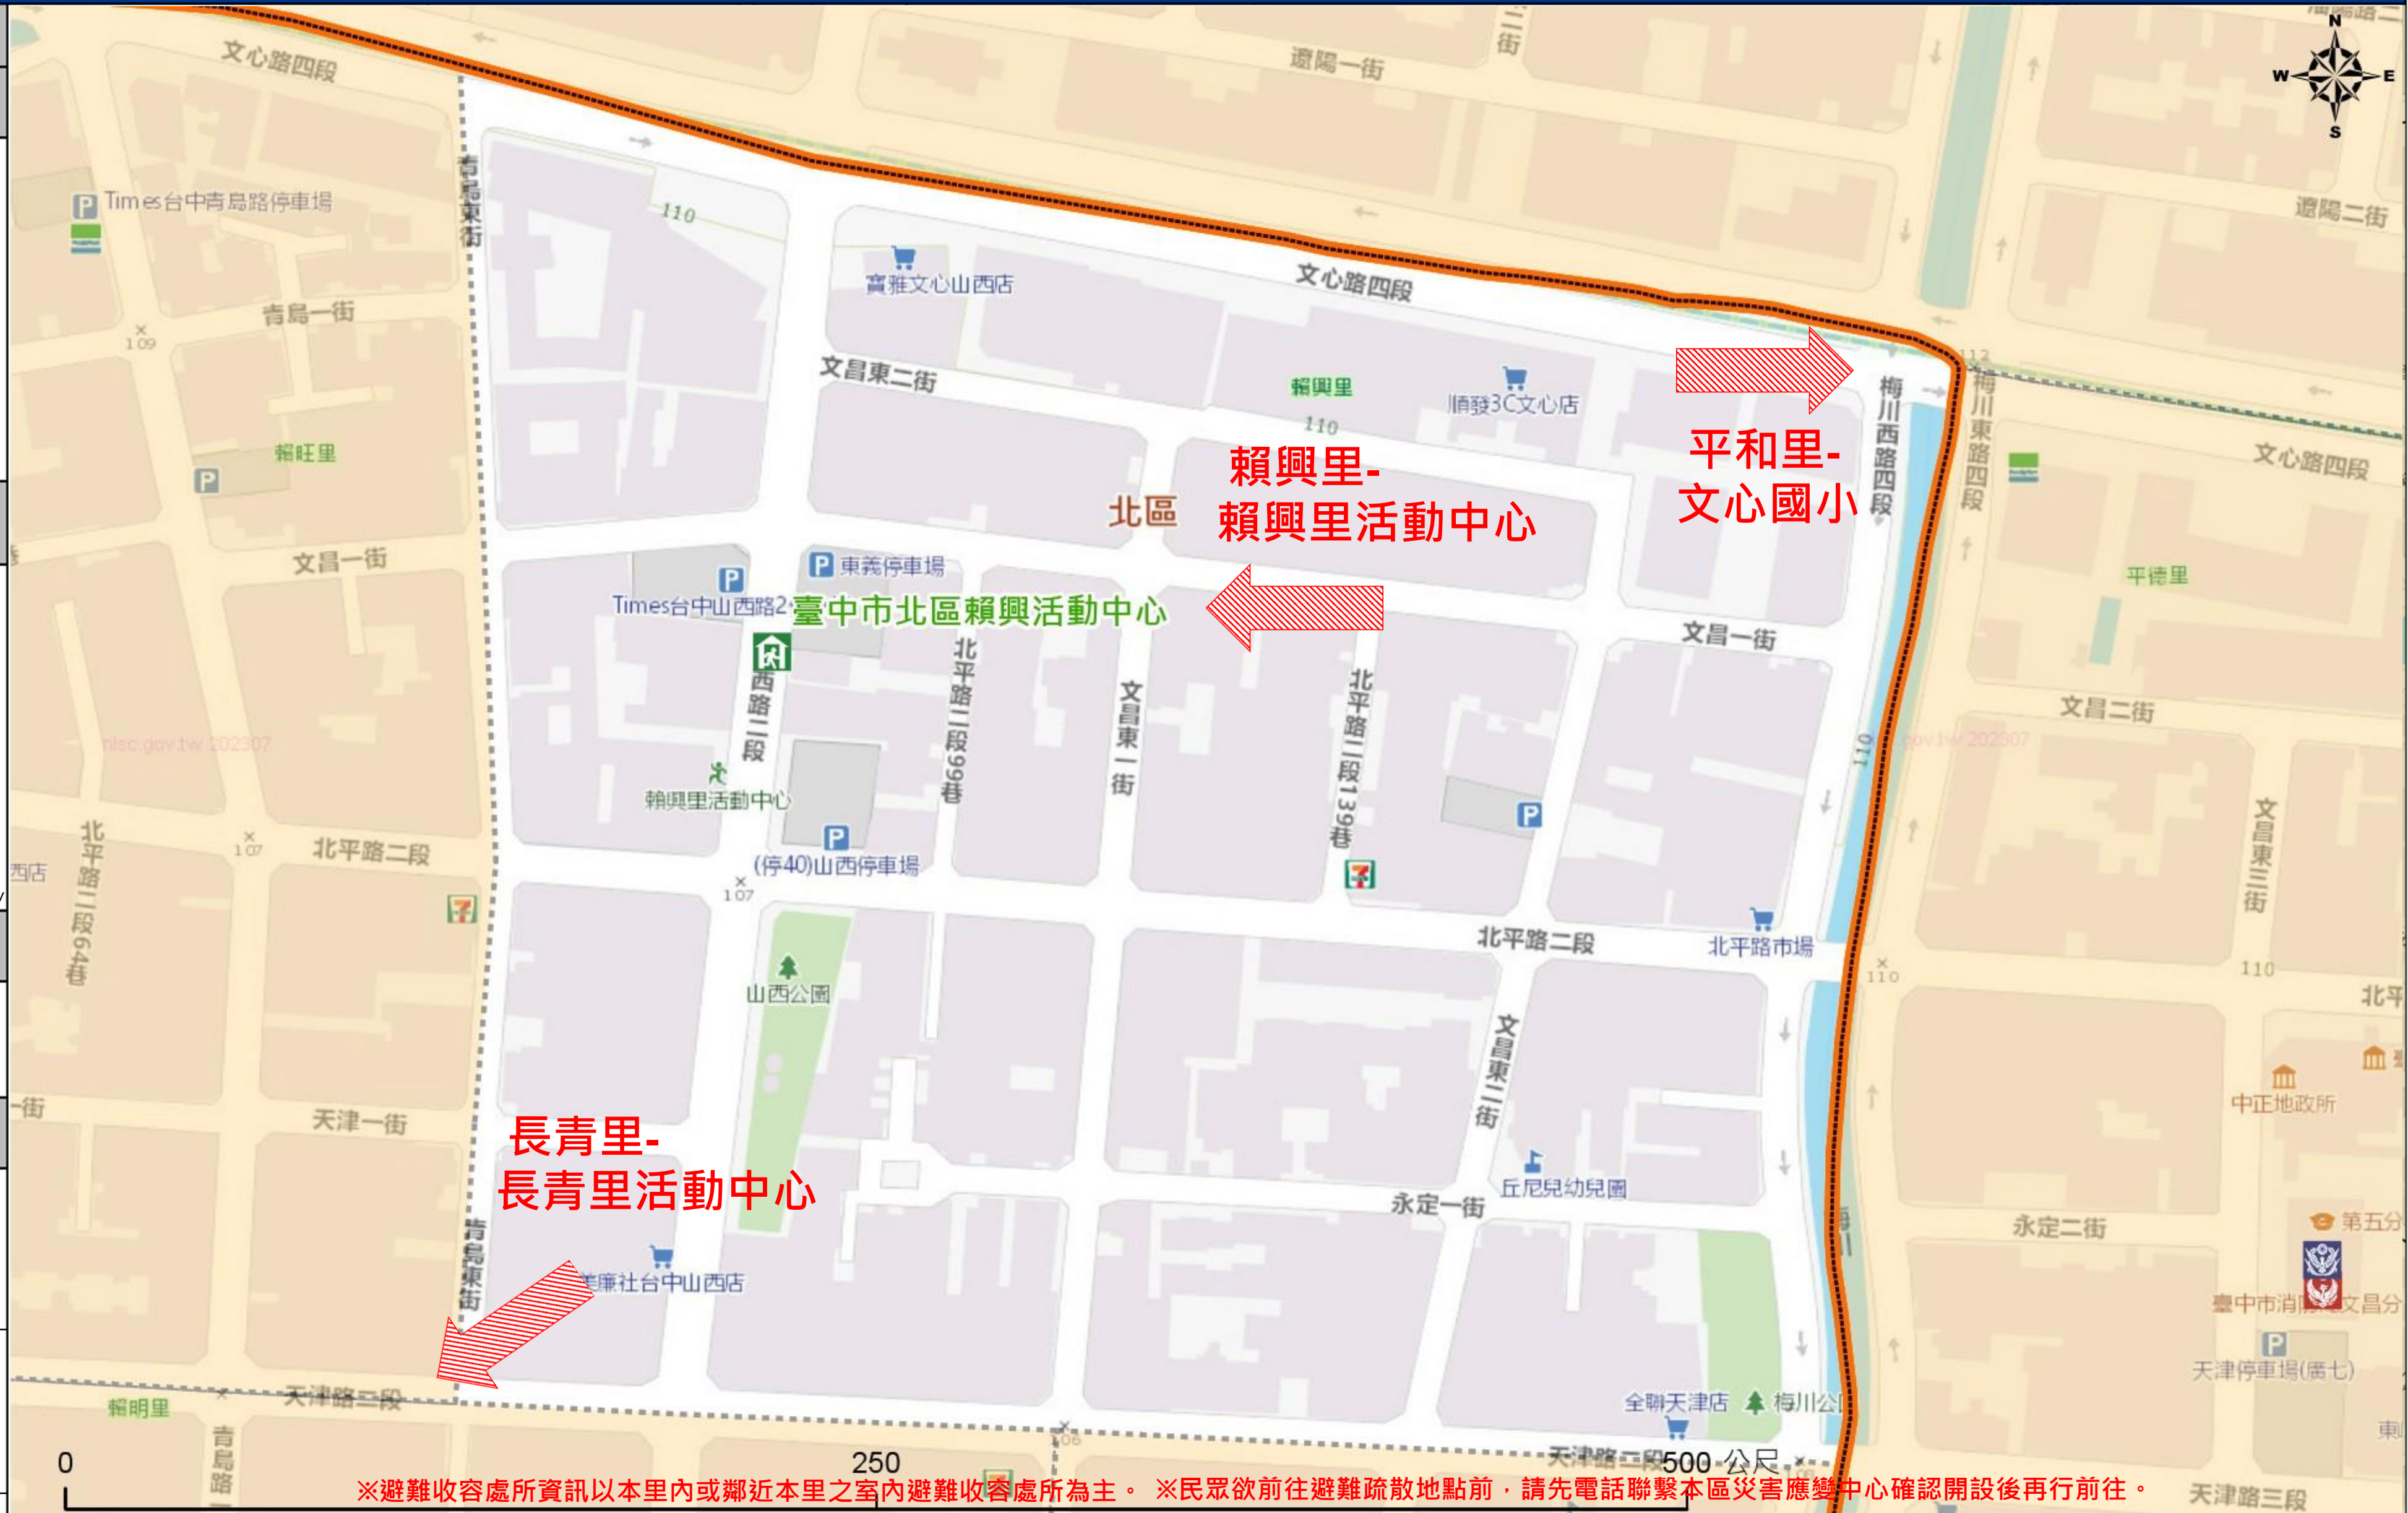

臺中市北區賴興里簡易疏散避難地圖 Laixing Vil., North District, Taichung City Simple Evacuation Map No.6600500-025

防災資訊表
Information Table

災害通報單位
Notification Unit

臺中市災害應變中心 Taichung EOC
04-23811119#567
北區災害應變中心 North District EOC
04-22314031
警察局第二分局 Police Department
04-22351200
消防局文昌分隊 Fire Department
04-22331023
1999臺中市民一碼通 Citizen Helpline
1999

防災資訊網站
Emergency Information website

經濟部水利署防災資訊服務網
Water Resources Agency, Ministry of Economic Affairs
<https://fhy.wra.gov.tw/fhyv2/>

行政院農委會土石流防災資訊網
Debris Flow Disaster Prevention Information
<https://246.swcb.gov.tw/>

NCDR災害情資網
National Science and Technology Center for Disaster Reduction
<https://ceodss.ncdr.nat.gov.tw/>

臺中市政府水利局防災資訊網
Water Resources Bureau of Taichung City Government
<https://wrbeochi.taichung.gov.tw/TCSAFE/>

緊急聯絡人
Emergency Contact person

里長 Chief of Laixing Vil.
盧冬松 Lu, Tung-Sung
電話 Tel. : (04)22956505
手機 Phone Number : 0932-507290

避難收容處所
Evacuation Shelter

名稱(Name) : 長青里活動中心 (水)
地址(add.) : 陝西路66之2號3樓
聯絡電話(Tel.) : (04)22918691
容納人數(Capacity) : 200 人

名稱(Name) : 賴興里活動中心 (震水)
地址(add.) : 山西路二段125號3至4樓
聯絡電話(Tel.) : (04)22956505
容納人數(Capacity) : 400 人

名稱(Name) : 文心國小 (震水)
地址(add.) : 文心路四段575號
聯絡電話(Tel.) : (04)22445906#732
容納人數(Capacity) : 800 人

直升機停機處
Heliport Info

名稱 : 中國醫藥大學附設醫院五權院區直升機飛行場

轄區分隊(電話) : (04)22331023
北區區公所2023年8月製作
Made in Aug 2023 by North District, Taichung City

※避難收容處所資訊以本里內或鄰近本里之室內避難收容處所為主。※民眾欲前往避難疏散地點前，請先電話聯繫本區災害應變中心確認開設後再行前往。

圖例 legend	防災 Disaster	道路 Road	設施 Facilities	界線 Administrative boundary
	避難疏散方向 Evacuation route	一般道路 Road	室外避難處所 Outdoor Shelter	區行政界線 District level
	歷史淹水點位 History Flooding Point	縣道 County highway	醫療機構 Medical Facility	里行政界線 Village level
	歷史坡地災害 History slope point	國道 Highway	社福機構(身障) Disabled Persons	
		省道 Provincial Road	社福機構(老人) Elderly welfare institution	臺中市市民防災手冊 Taichung Citizen Disaster Prevention Guide
		快速道路 Expressway	警察單位 Police Department	
		臺灣鐵路 TRA	消防單位 Fire Department	
		臺灣高鐵 THSR	社福機構(兒少) Children welfare	
		台中捷運 TMRT	災害應變中心 Emergency Operation Center	
			一般護理之家 Nursing Home	
			直升機停機處 Heliport