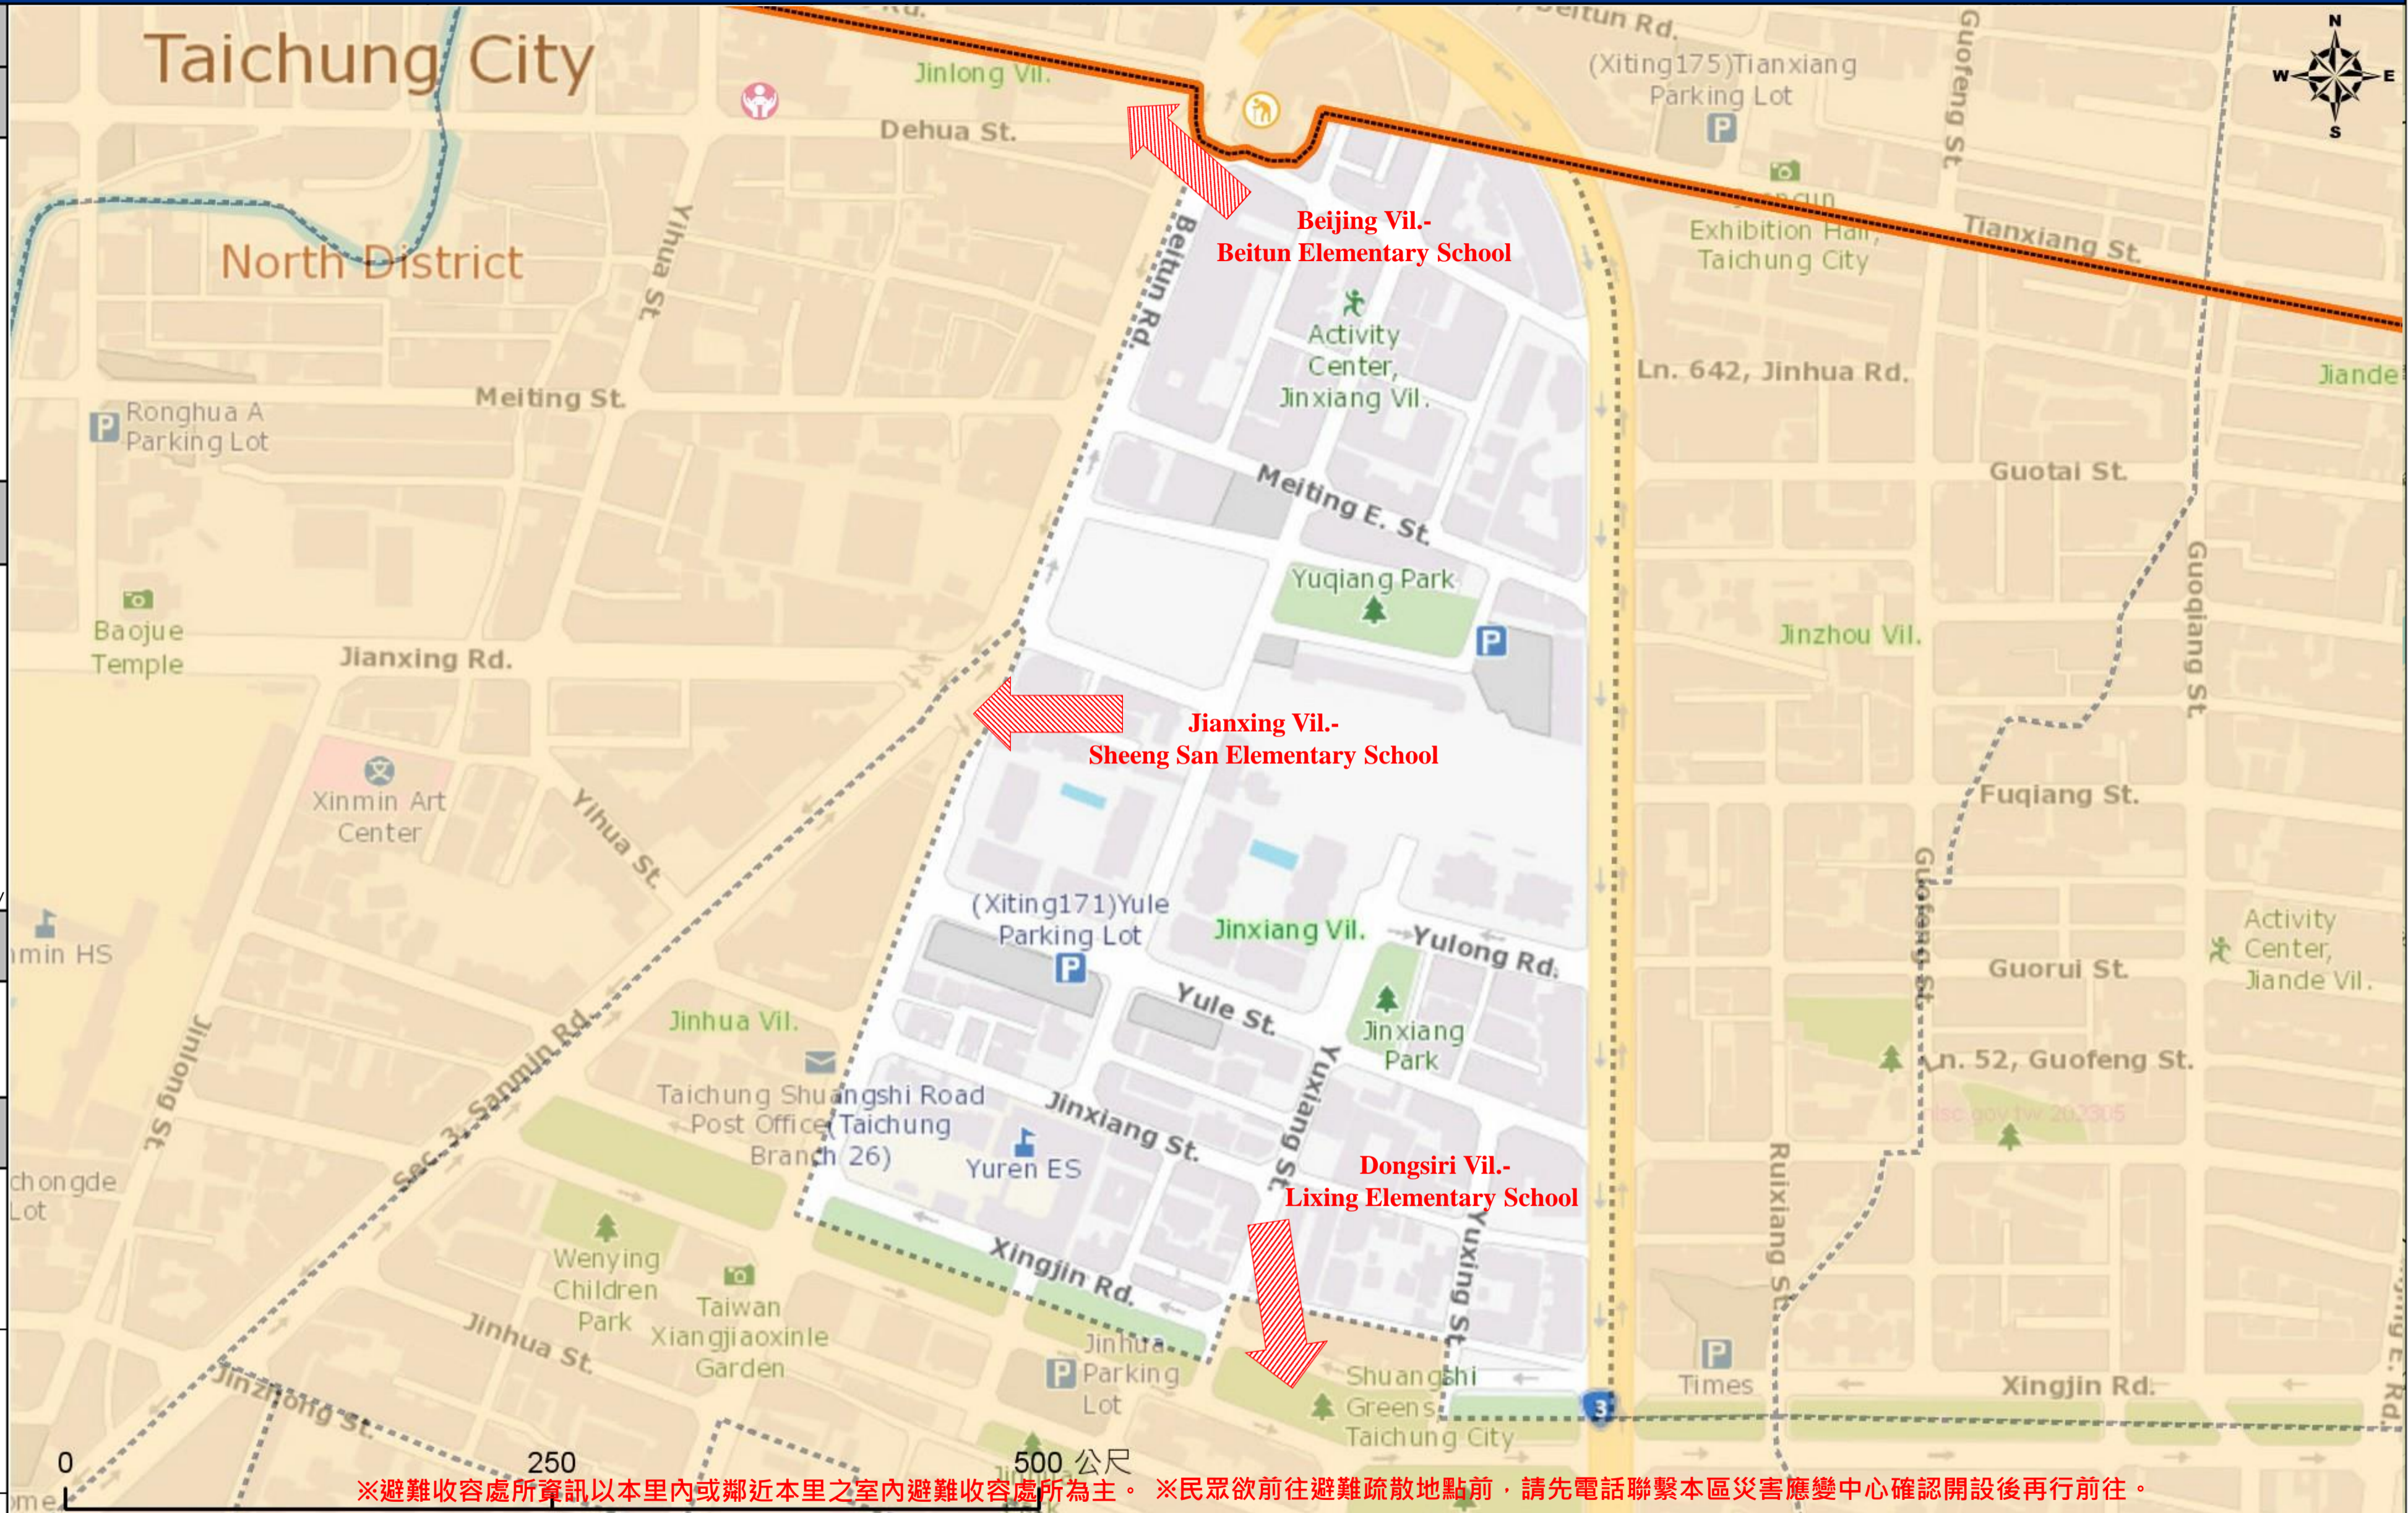

防災資訊表
Information Table

災害通報單位
Notification Unit

臺中市災害應變中心 Taichung EOC
04-23811119#567
北區災害應變中心 North District EOC
04-22314031
警察局第二分局 Police Department
04-22351200
消防局北屯分隊 Fire Department
04-22337630
1999臺中市民一碼通 Citizen Helpline
1999

防災資訊網站
Emergency Information website

經濟部水利署防災資訊服務網
Water Resources Agency, Ministry of Economic Affairs
<https://fhy.wra.gov.tw/fhyv2/>

行政院農委會土石流防災資訊網
Debris Flow Disaster Prevention Information
<https://246.swcb.gov.tw/>

NCDR災害情資網
National Science and Technology Center for Disaster Reduction
<https://ceocdss.ncdr.nat.gov.tw/>

臺中市政府水利局防災資訊網
Water Resources Bureau of Taichung City Government
<https://wrbeochi.taichung.gov.tw/TCSAFEp/>

緊急聯絡人
Emergency Contact person

里長 Chief of Jinxiang Vil.
林美玉 Lin, Mei-Yu
電話 Tel. : (04)22311828
手機 Phone Number : 0921-637168

避難收容處所
Evacuation Shelter

名稱(Name) : Beitun Elementary School
地址(add.) : No.2, Jinhua Rd.
聯絡電話(Tel.) : (04)22318092#730
容納人數(Capacity) : 450 人

名稱(Name) : Sheeng San Elementary School
地址(add.) : No.107, Sec.1, Chongde Rd.
聯絡電話(Tel.) : (04)22318092#730
容納人數(Capacity) : 450 人

名稱(Name) : : Lixing Elementary School
地址(add.) : No.223, Jinhua Rd.
聯絡電話(Tel.) : (04)23604412#730
容納人數(Capacity) : 800 人

直升機停機處
Heliport Info

名稱 : national stadium
轄區分隊(電話) : (04)22334023

北區區公所2023年8月製作
Made in Aug 2023 by North District, Taichung City

※避難收容處所資訊以本里內或鄰近本里之室內避難收容處所為主。※民眾欲前往避難疏散地點前，請先電話聯繫本區災害應變中心確認開設後再行前往。

圖例 legend	防災 Disaster	道路 Road		設施 Facilities			界線 Administrative boundary	
		避難疏散方向 Evacuation route	一般道路 Road	省道 Provincial Road	室外避難處所 Outdoor Shelter	室內避難處所 Indoor Shelter	民生物資儲備處所 Material reserve	區行政界線 District level
	歷史淹水點位 History Flooding Point	縣道 County highway	快速道路 Expressway	醫療機構 Medical Facility	警察單位 Police Department	消防單位 Fire Department	里行政界線 Village level	
	歷史坡地災害 History slope point	國道 Highway	臺灣鐵路 TRA	社福機構(身障) Disabled Persons	社福機構(老人) Elderly welfare institution	社福機構(兒少) Children welfare	臺中市市民防災手冊 Taichung Citizen Disaster Prevention Guide	
		臺灣高鐵 THSR	台中捷運 TMRT	一般護理之家 Nursing Home	災害應變中心 Emergency Operation Center	直升機停機處 Heliport