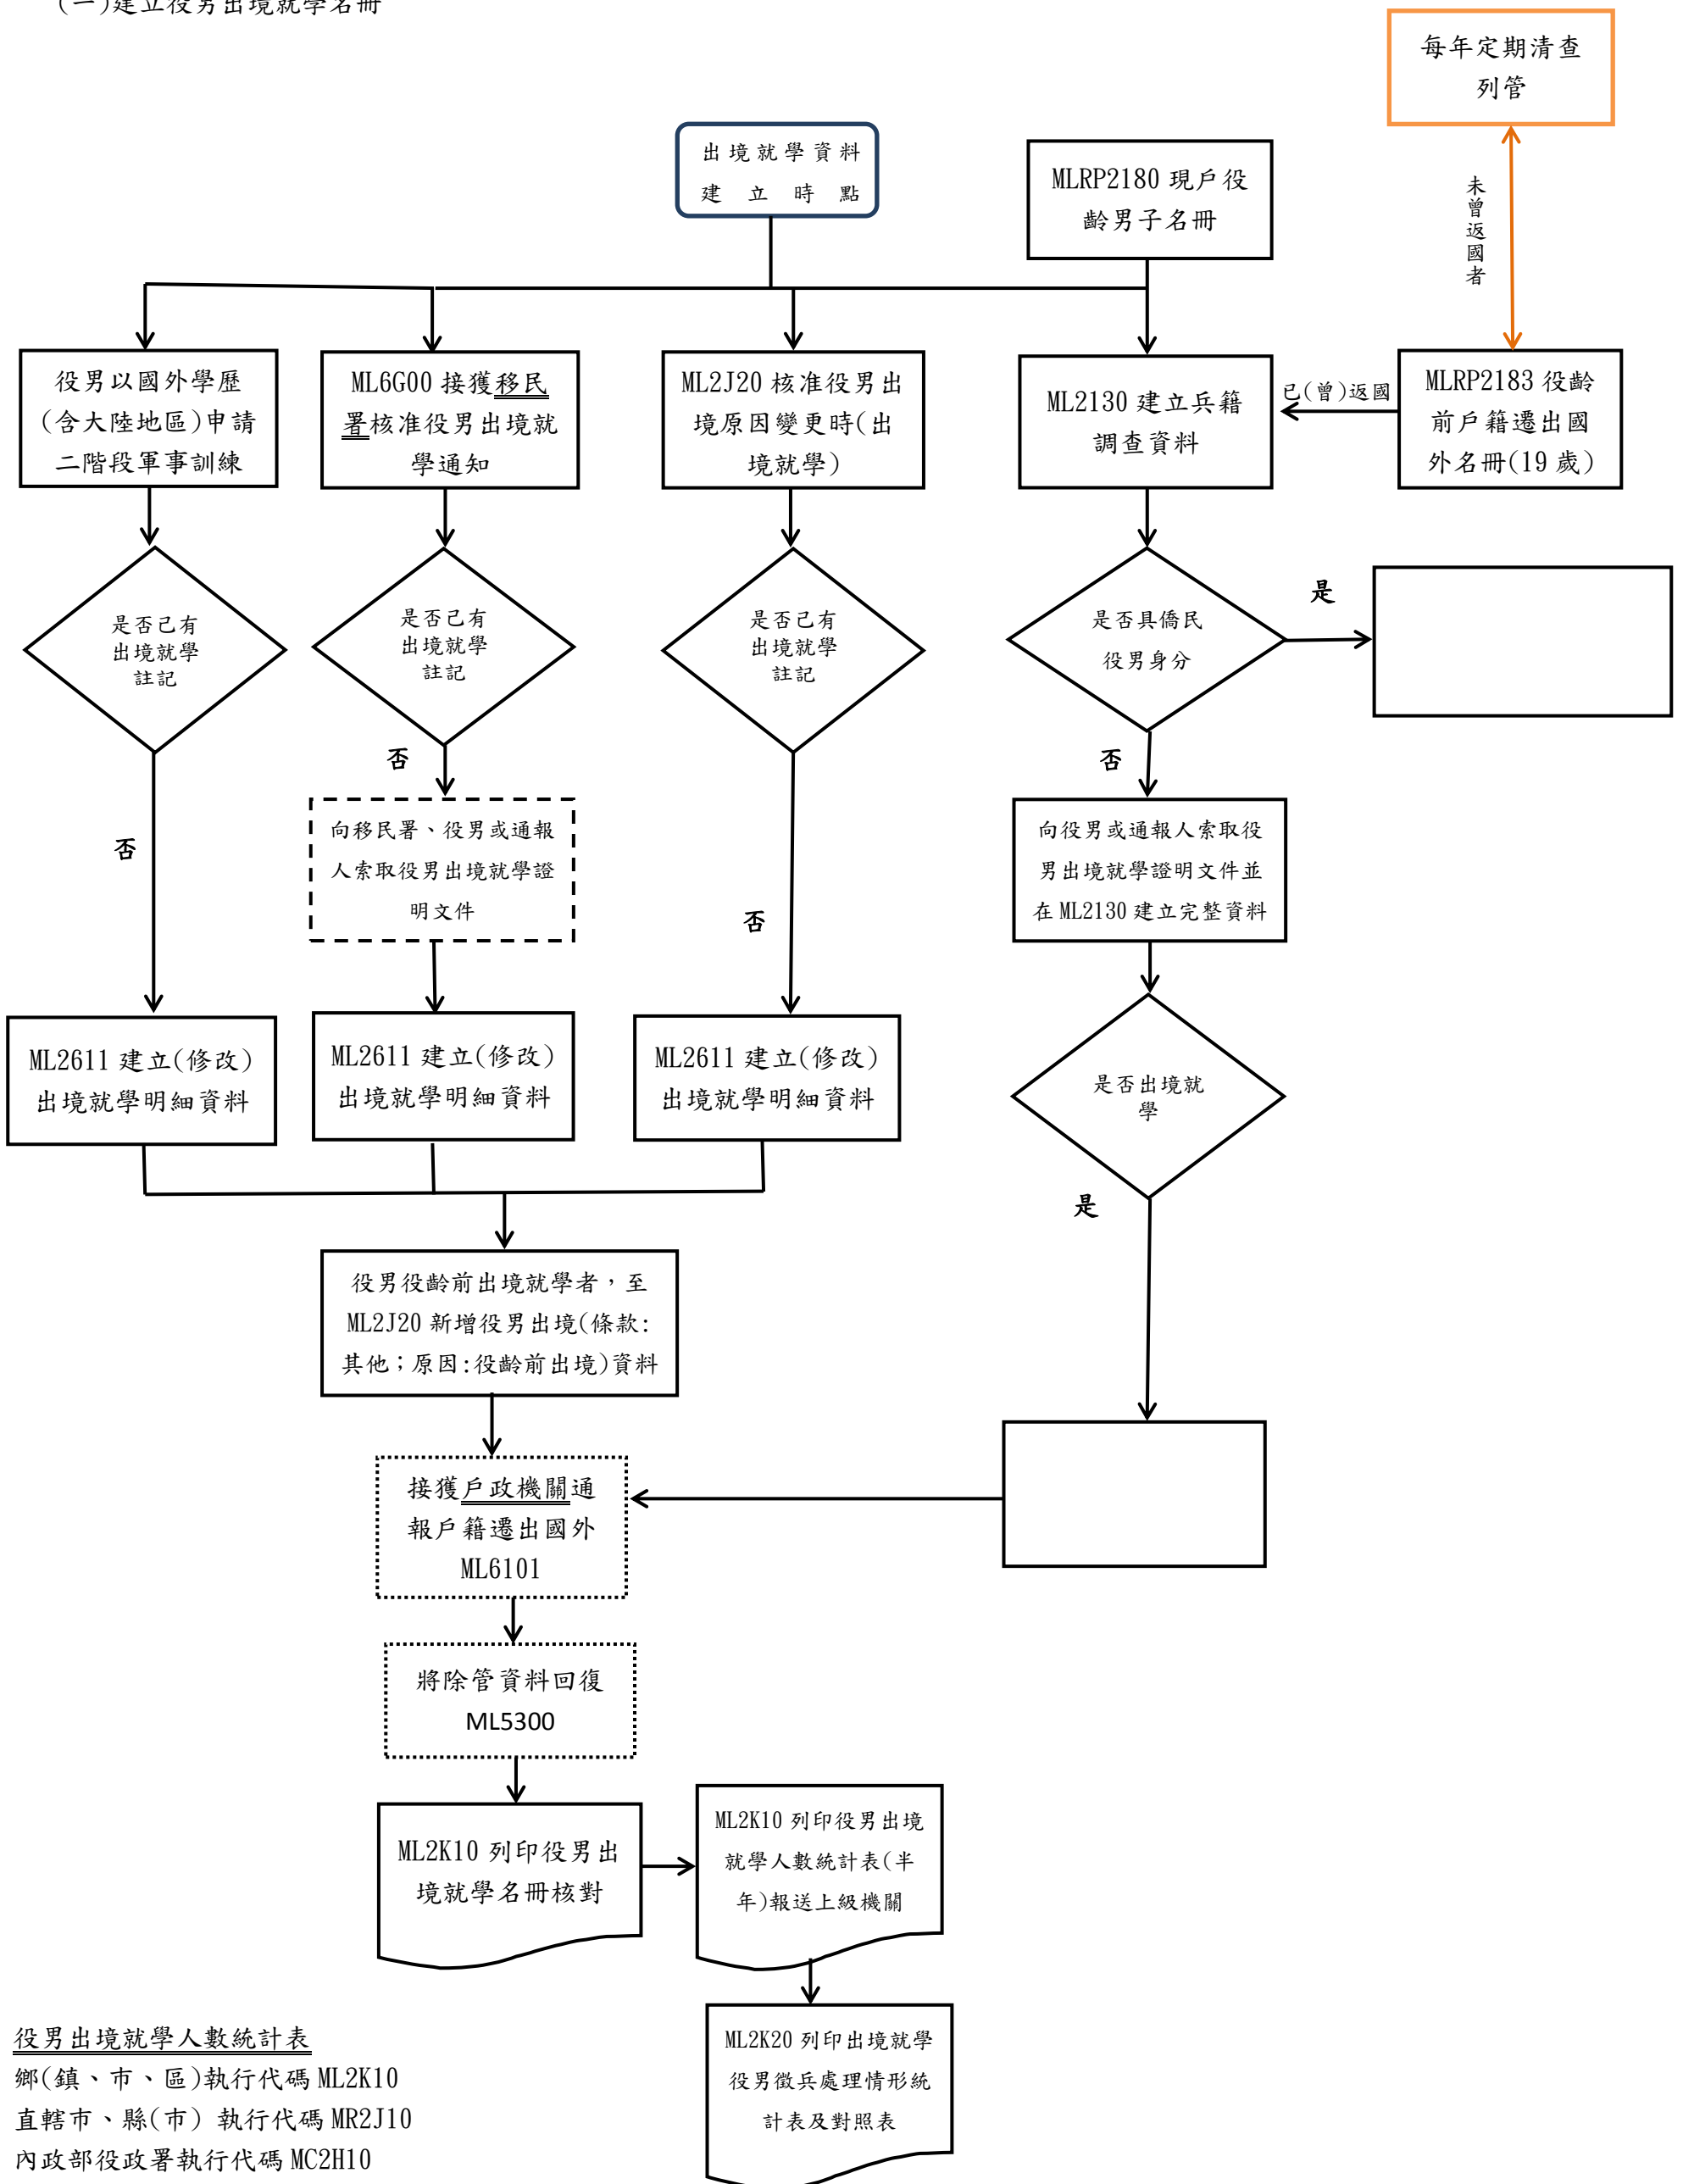

肆、役男出境就學利用戶役政資訊系統執行清查作業說明

一、出境就學戶役政資訊作業流程圖

(一) 建立役男出境就學名冊

役男出境就學人數統計表

鄉(鎮、市、區)執行代碼 ML2K10

直轄市、縣(市) 執行代碼 MR2J10

內政部役政署執行代碼 MC2H10

(二)清查作業

1、戶籍遷出國外之出境就學役男清查

2、出境就學役男清查

出境就學役男徵兵處理情形統計表
 鄉(鎮、市、區)執行代碼 ML2K20
 直轄市、縣(市) 執行代碼 MR2J20
 內政部役政署執行代碼 MC2H20