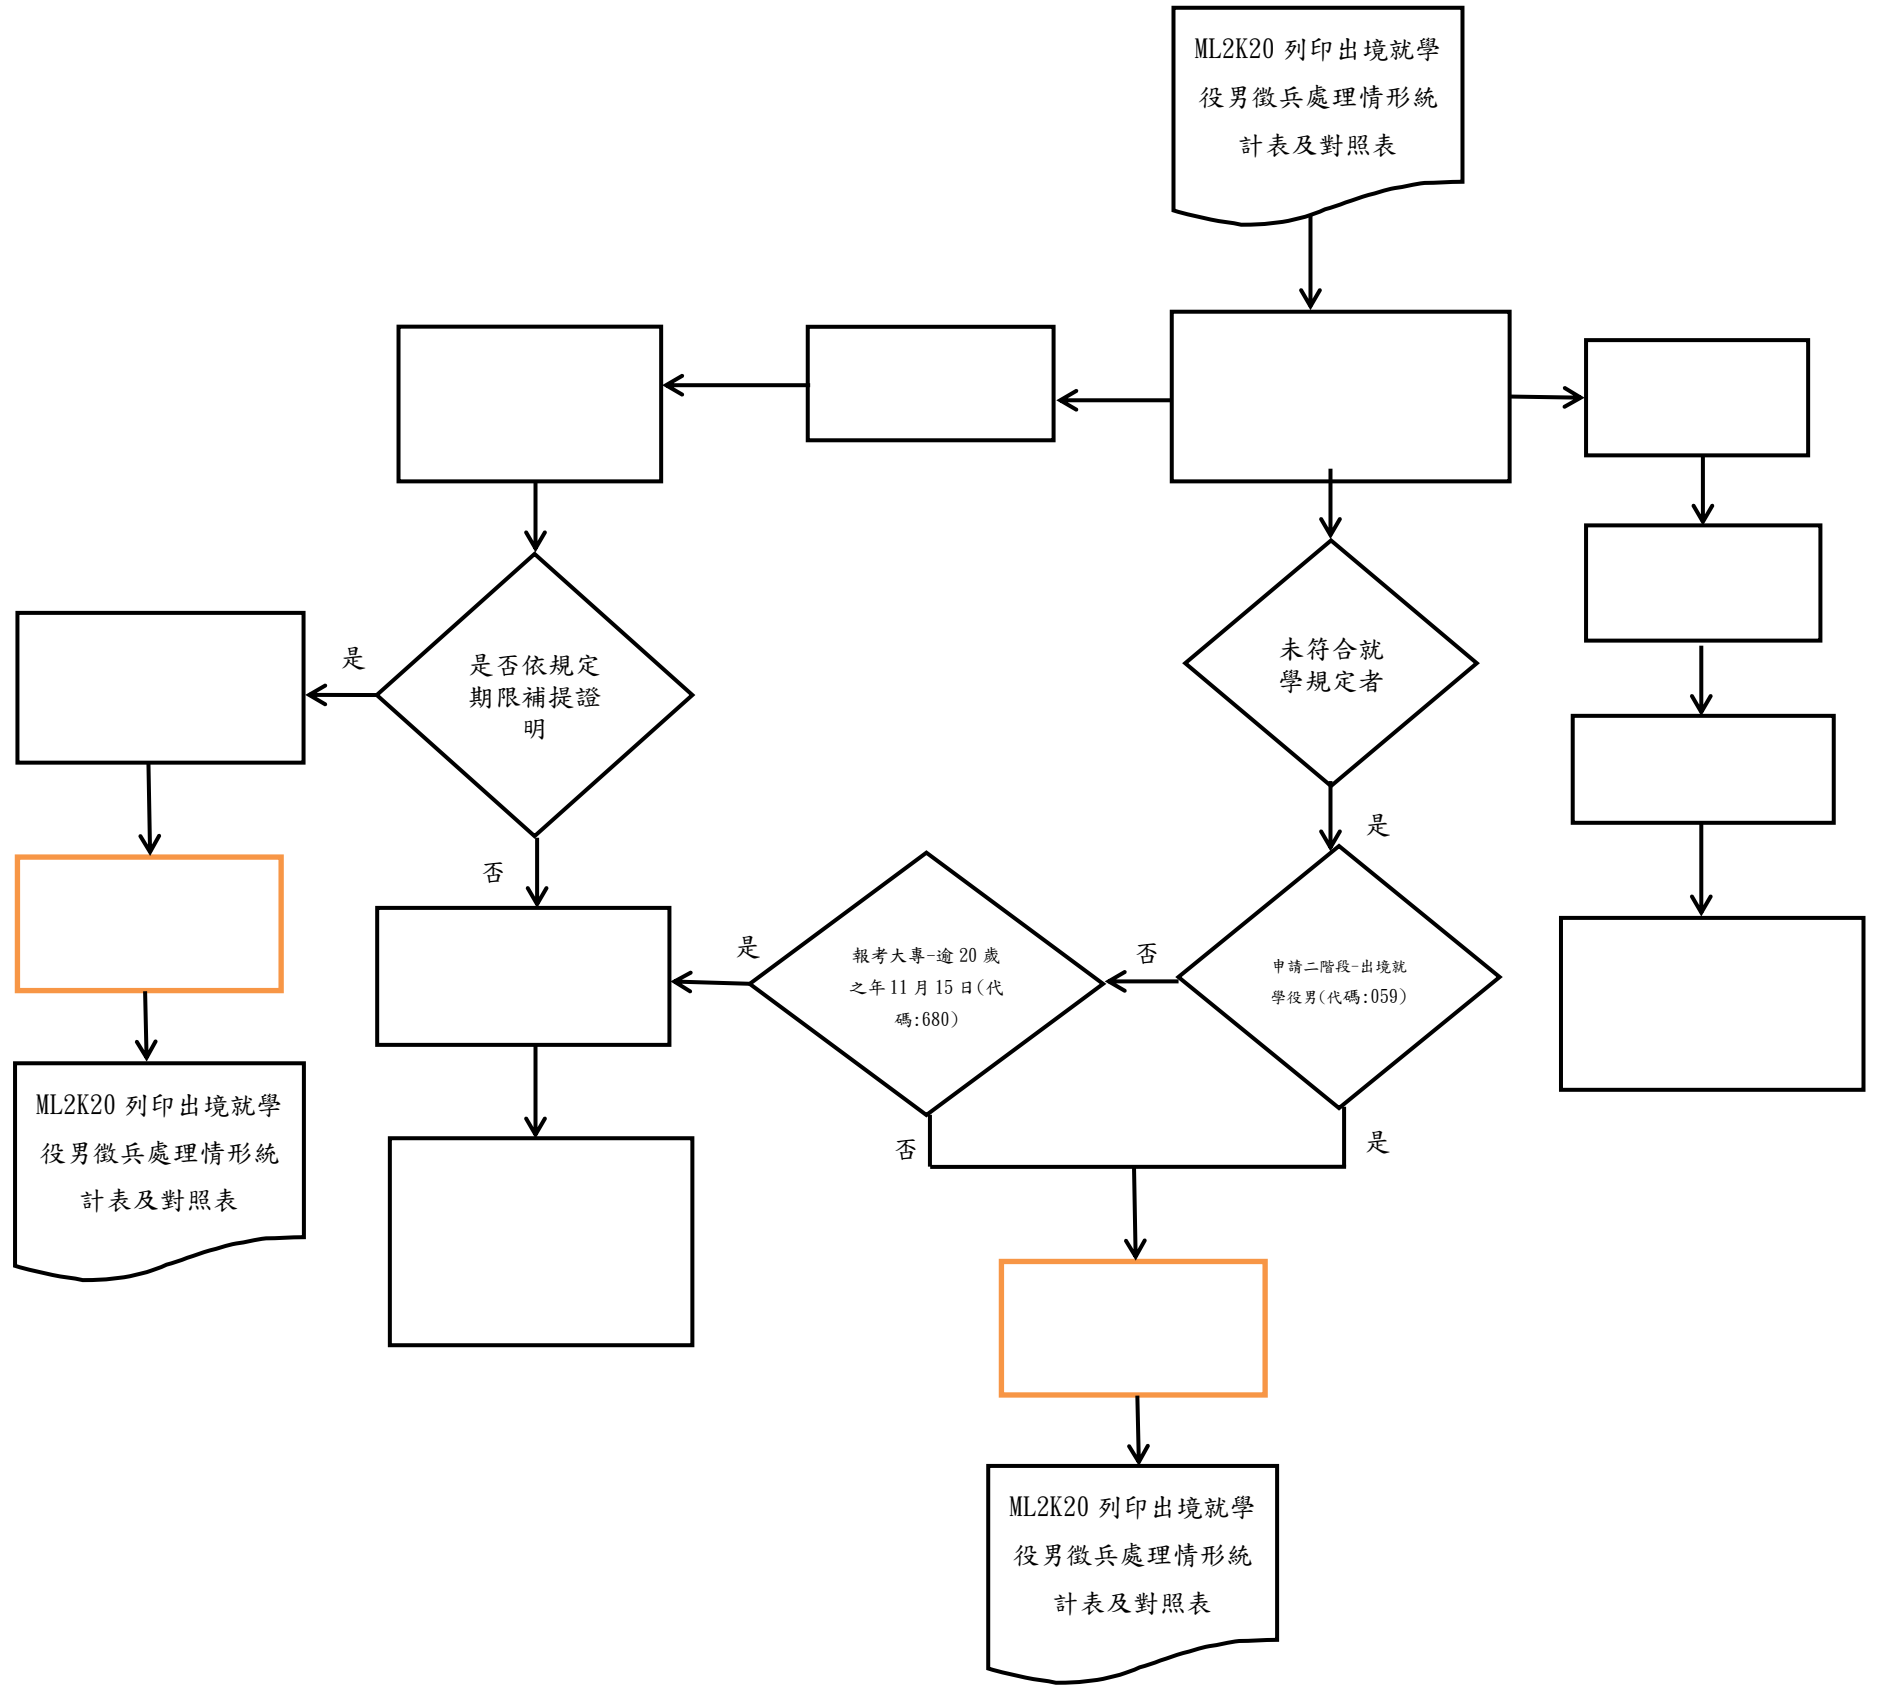

肆、役男出境就學利用戶役政資訊系統執行清查作業說明

一、出境就學戶役政資訊作業流程圖

(一) 建立役男出境就學名冊

役男出境就學人數統計表

鄉(鎮、市、區)執行代碼 ML2K10

直轄市、縣(市) 執行代碼 MR2J10

內政部役政署執行代碼 MC2H10

(二)清查作業

1、戶籍遷出國外之出境就學役男清查

2、出境就學役男清查

出境就學役男徵兵處理情形統計表
 鄉(鎮、市、區)執行代碼 ML2K20
 直轄市、縣(市) 執行代碼 MR2J20
 內政部役政署執行代碼 MC2H20