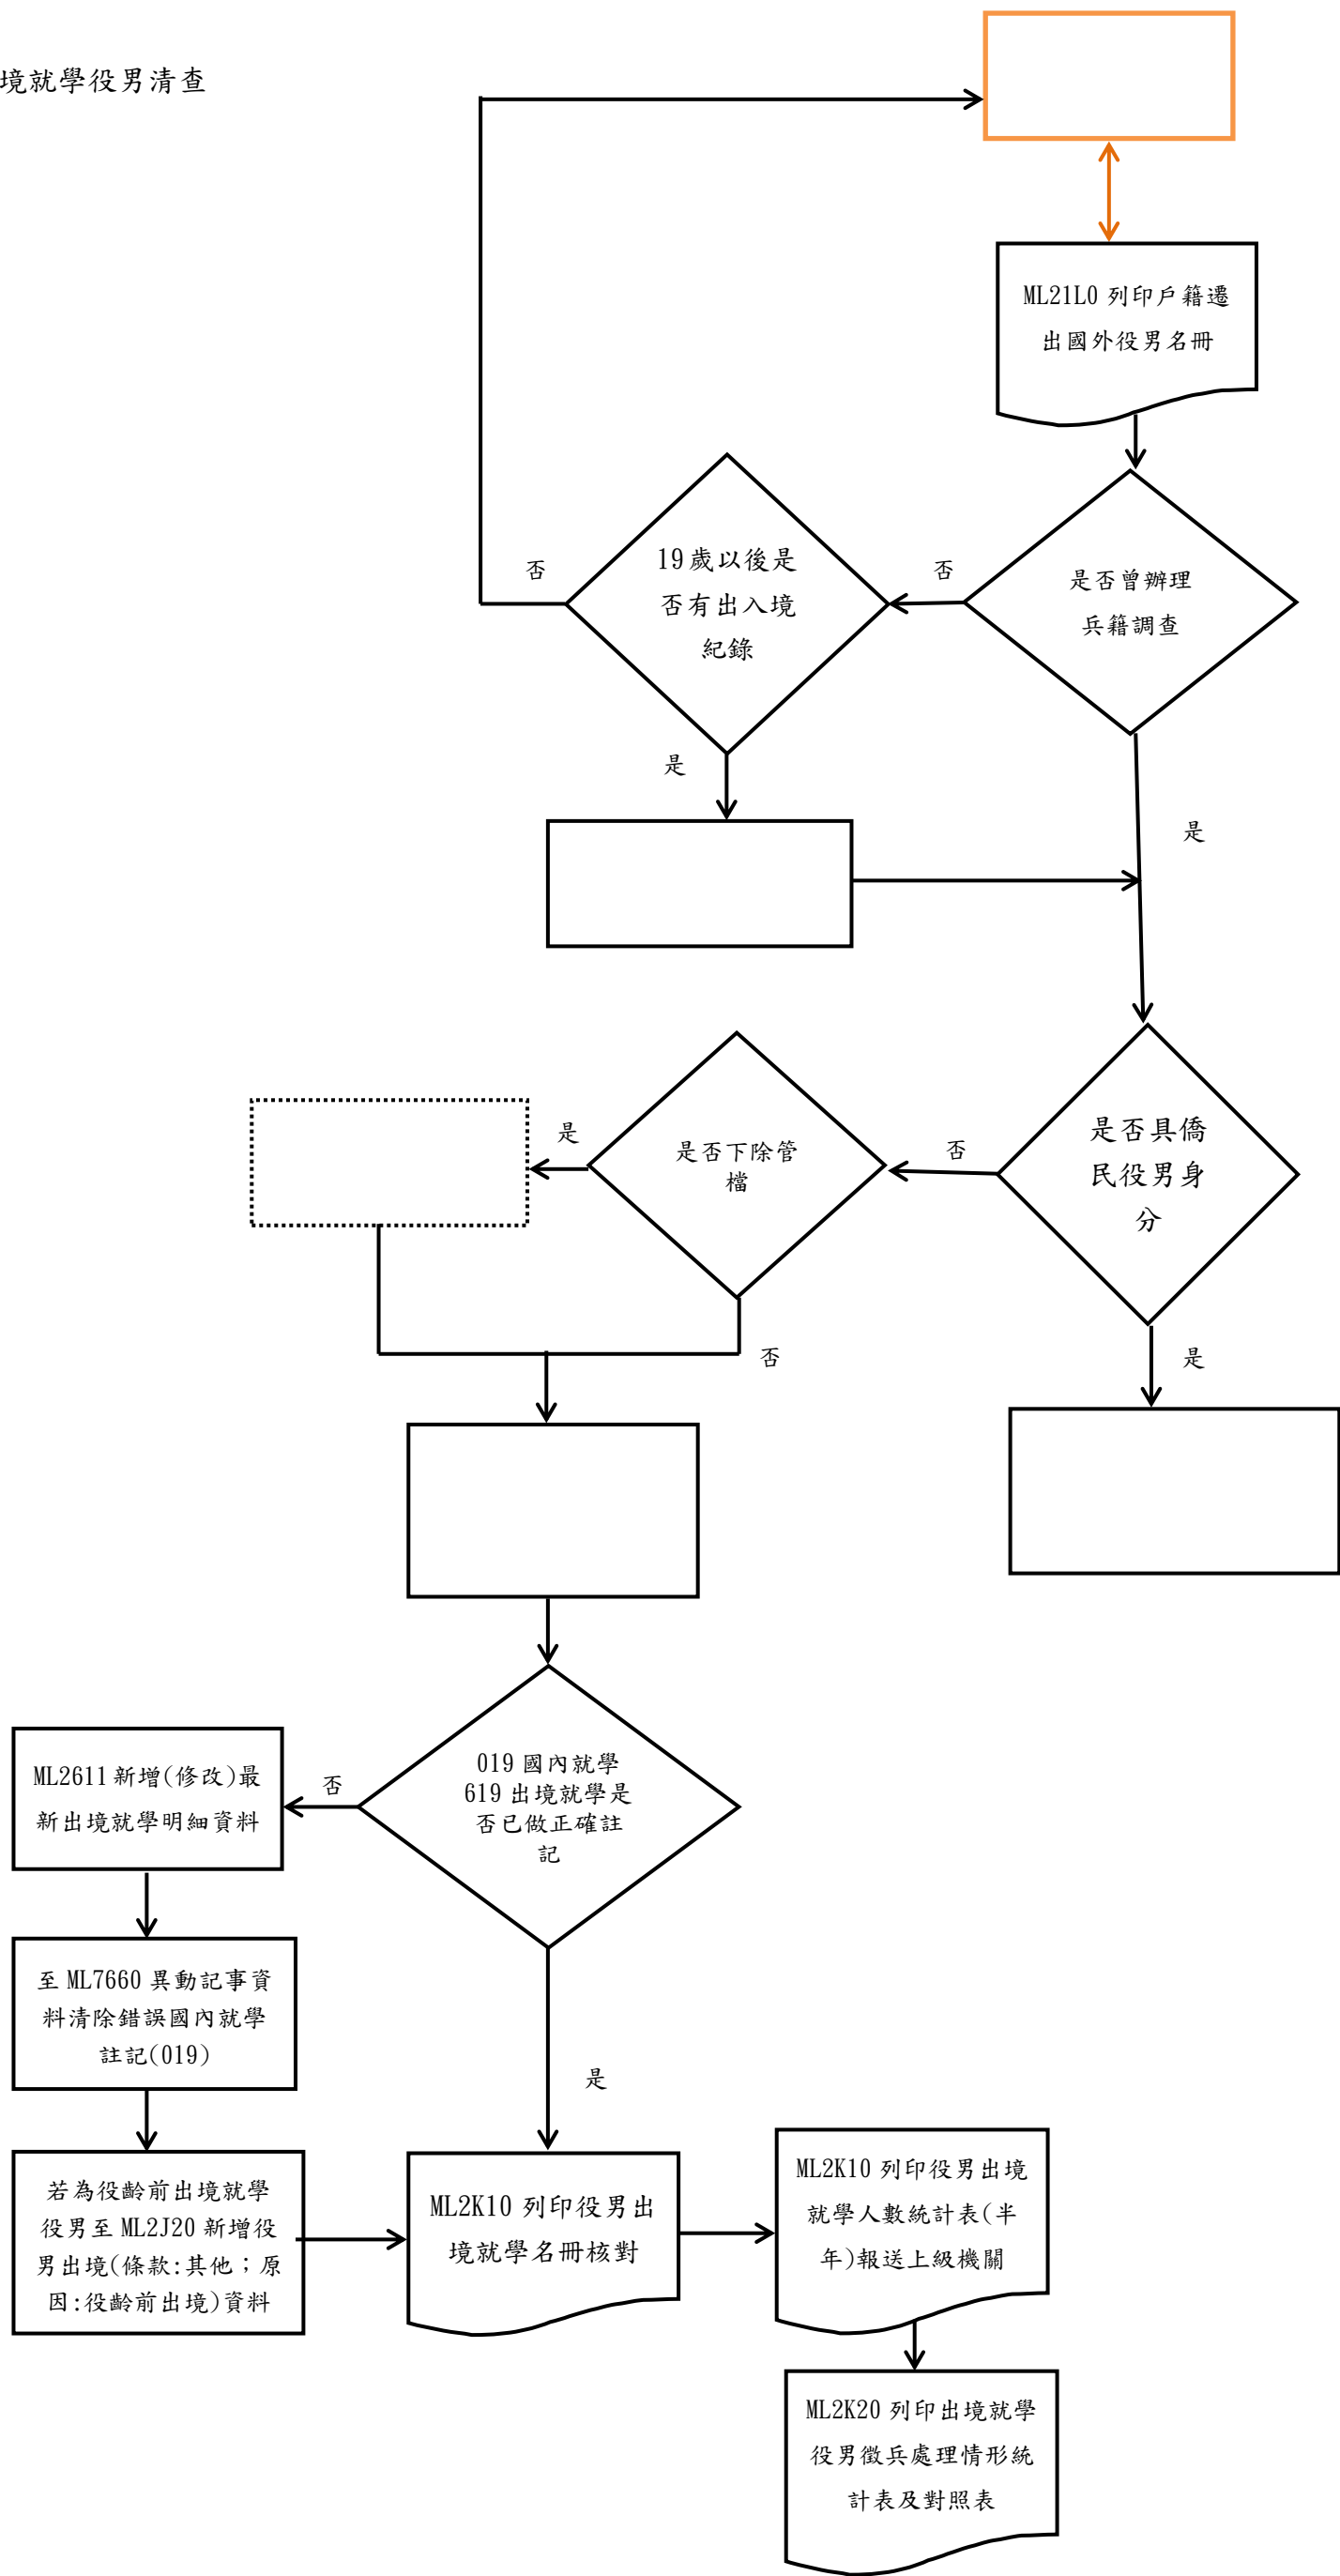

肆、役男出境就學利用戶役政資訊系統執行清查作業說明

一、出境就學戶役政資訊作業流程圖

(一) 建立役男出境就學名冊

役男出境就學人數統計表

鄉(鎮、市、區)執行代碼 ML2K10

直轄市、縣(市) 執行代碼 MR2J10

內政部役政署執行代碼 MC2H10

(二)清查作業

1、戶籍遷出國外之出境就學役男清查

2、出境就學役男清查

出境就學役男徵兵處理情形統計表
 鄉(鎮、市、區)執行代碼 ML2K20
 直轄市、縣(市) 執行代碼 MR2J20
 內政部役政署執行代碼 MC2H20